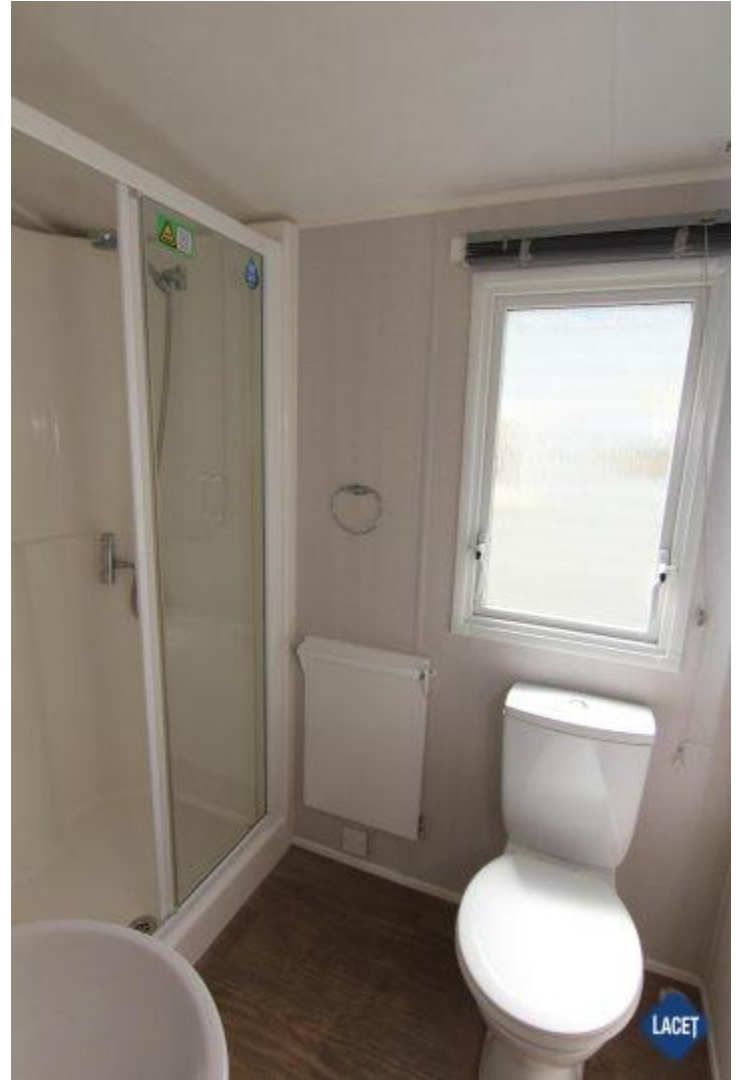

Art. Nr.: WB6503/007

Status: Gebraucht

Marke: Willerby

Modell: Salsa ECO

Baujahr: 2013

Typ: 35x12

Schlafzimmer: 3

Außenverkleidung: Aluminium

Abmessungen: 10.70 x 3.70

Ausstattung des Willerby Salsa ECO

- Doppelverglasung
- Außen-Lampenanschluss
- Betten mit Matratzen
- Flügelfenster
- Grill
- Pfannendach
- Schlafcouch im Wohnzimmer
- Spitzdach
- Waschtisch mit Spiegel
- Abzugshaube
- Badezimmer mit Dusche
- Einzelbetten im Kinderzimmer
- Garantie
- Kochnische
- Satteldach
- Separates WC
- TV-Anschluss
- WC im Badezimmer