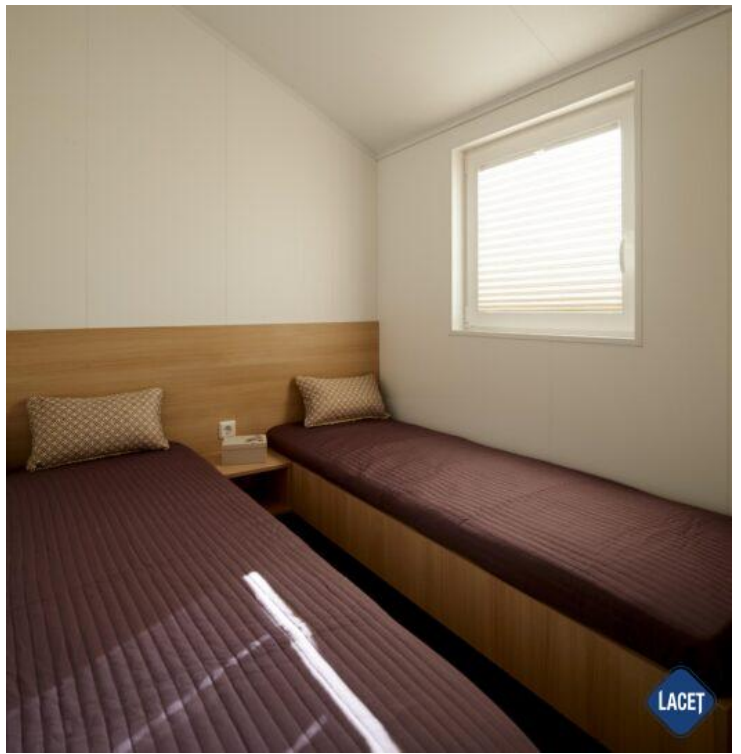

Verkauft

Lacet Family

Art. Nr.:

Marke: LACET

Marke: neue LACET Modelle

Modell: Family

Baujahr: 2021

Schlafzimmer: 2

Außenverkleidung: Kunststoff

Abmessungen: 10.50 x 3.80

Grundriss

1050

380

Ausstattung des Lacet Family

- Doppelverglasung
- 4-flammiges Gas-Kochfeld
- Außen-Lampenanschluss
- Betten mit Matratzen
- Kombi-Mikrowelle
- Pfannendach
- Spitzdach
- Waschtisch mit Spiegel
- Gaszentralheizung
- Abzugshaube
- Badezimmer mit Dusche
- Einbaukühlschrank
- Nachtschränke
- Satteldach
- TV-Anschluss
- WC im Badezimmer