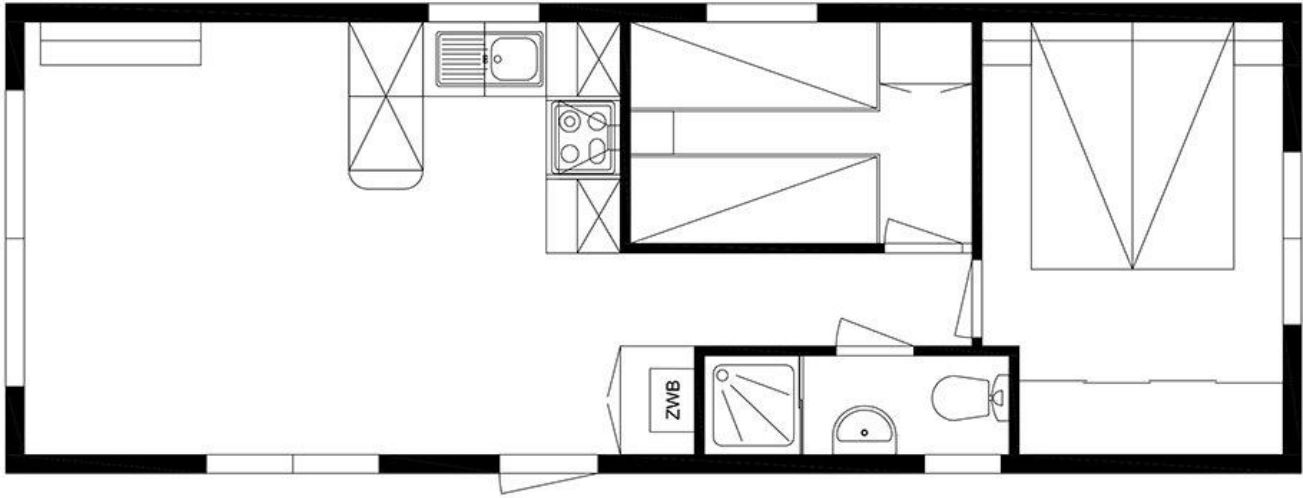

Außenverkleidung: Kunststoff

Abmessungen: 10.50 x 3.80

Grundriss

1050

380

Ausstattung des Lacet Family

- Doppelverglasung
- 4-flammiges Gas-Kochfeld
- Außen-Lampenanschluss
- Betten mit Matratzen
- Kombi-Mikrowelle
- Pfannendach
- Spitzdach
- Waschtisch mit Spiegel
- Gaszentralheizung
- Abzugshaube
- Badezimmer mit Dusche
- Einbaukühlschrank
- Nachtschränke
- Satteldach
- TV-Anschluss
- WC im Badezimmer