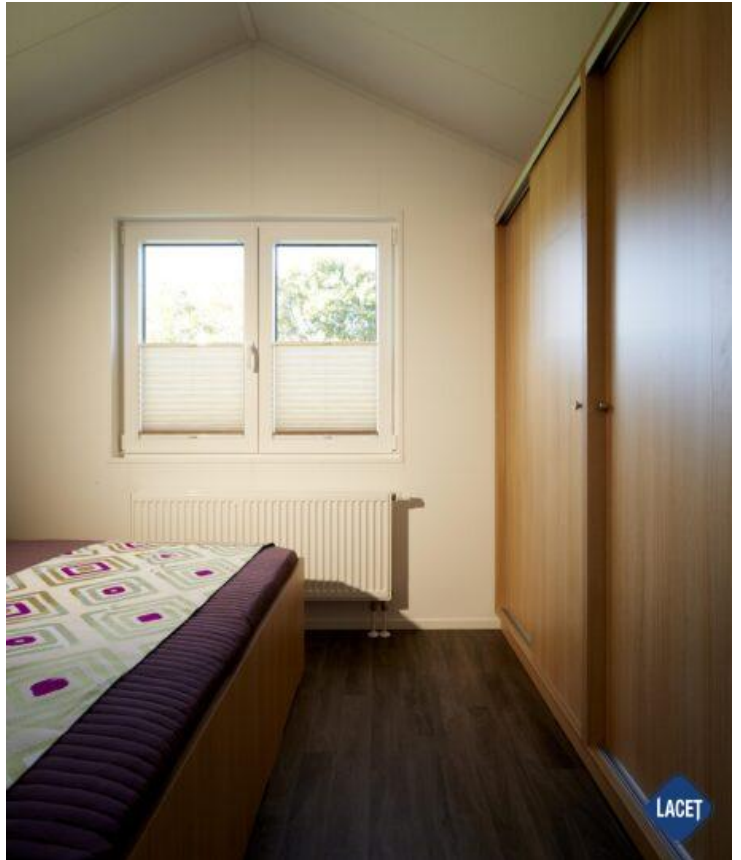

Verkauft

Lacet Family

Art. Nr.:

Marke: LACET

Marke: neue LACET Modelle

Modell: Family

Baujahr: 2021

Schlafzimmer: 2

Außenverkleidung: Kunststoff

Abmessungen: 10.50 x 3.80

Grundriss

1050

380

Ausstattung des Lacet Family

- Doppelverglasung
- 4-flammiges Gas-Kochfeld
- Außen-Lampenanschluss
- Betten mit Matratzen
- Kombi-Mikrowelle
- Pfannendach
- Spitzdach
- Waschtisch mit Spiegel
- Gaszentralheizung
- Abzugshaube
- Badezimmer mit Dusche
- Einbaukühlschrank
- Nachtschränke
- Satteldach
- TV-Anschluss
- WC im Badezimmer