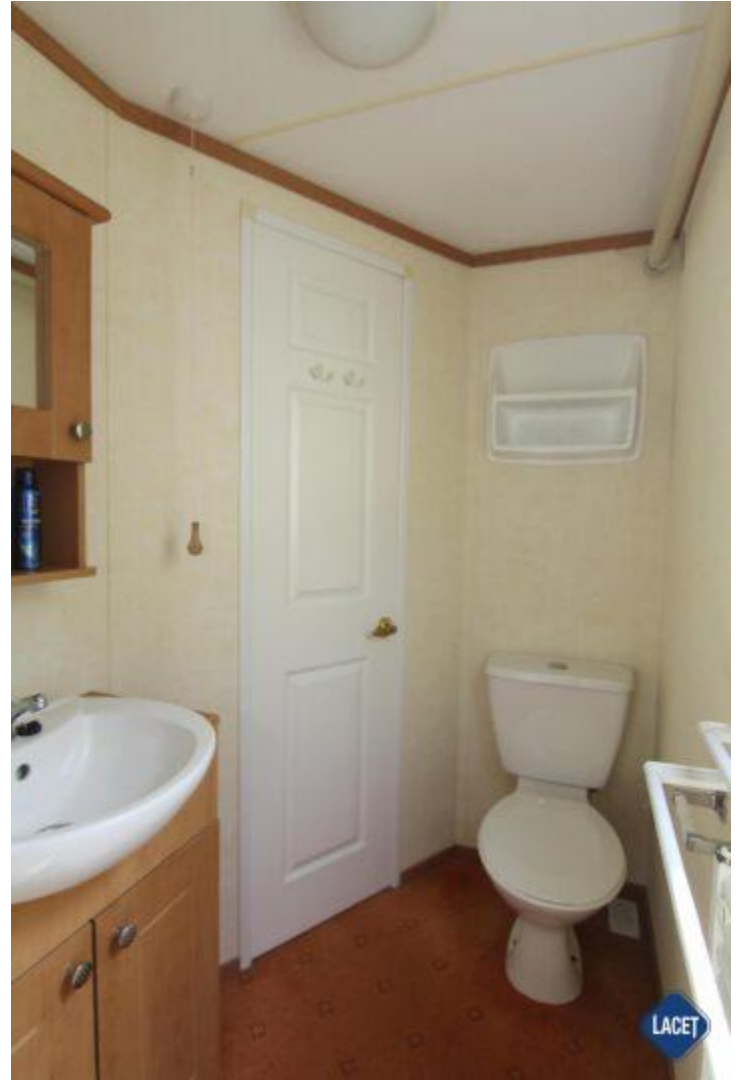

Verkauft

ABI Brisbane

Art. Nr.:

Status: Gebraucht

Marke: ABI

Modell: Brisbane

Schlafzimmer: 2

Außenverkleidung: Aluminium

Abmessungen: 11.00 x 3.70

Ausstattung des ABI Brisbane

- Doppelverglasung
- Gaszentralheizung
- Backofen
- Betten mit Matratzen
- Flügelfenster
- Gartentür
- Kochnische
- Satteldach
- TV-Anschluss
- Waschtisch mit Spiegel
- Gas Kamin
- Außen-Lampenanschluss
- Badezimmer mit Dusche
- Couchtisch
- Garantie
- Grill
- Lose Möbel
- Sitzecke
- Vorhänge
- WC im Badezimmer