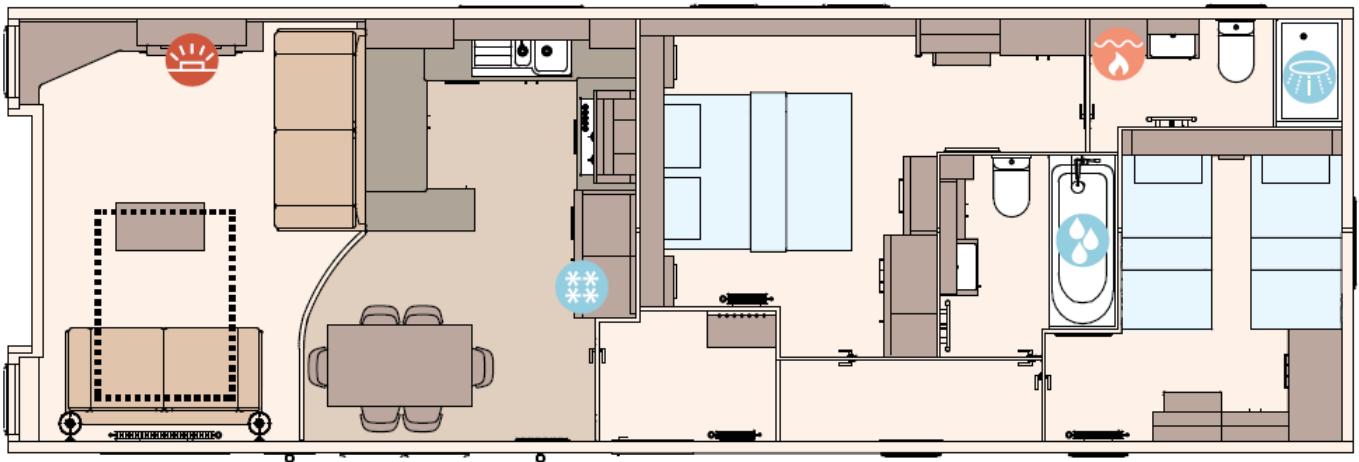

Außenverkleidung: Kunststoff

Grundriss

The Westwood Lodge 44ft x 14ft x 2 bedroom

Ausstattung des ABI Westwood Residential Lodge

- Doppelverglasung
- Gaszentralheizung
- Umfassendes Winterpaket
- Außen-Lampenanschluss
- Badezimmer mit Badewanne
- Bett mit Stauraum mit Easy-Lift-Funktion
- Couchtisch
- Feuerlöscher
- Freistehender Esstisch mit losen Stühlen
- Garantie
- Grill
- Integrierte Waschmaschine
- Kombi-Mikrowelle
- Lose Möbel
- Luxusausführung
- Nachtschränke
- Satteldach
- Sitzecke
- Terrassentüren auf der Vorderseite
- TV-Anschluss im Schlafzimmer
- Vorhänge
- Waschtisch mit Spiegel
- Elektroamin
- Residential
- Abzugshaube
- Backofen
- Badezimmer mit Dusche
- Betten mit Matratzen
- Elternschlafzimmer mit eigenem Badezimmer
- Flügelfenster
- Galvanisiertes Fahrgestell
- Geschirrspülmaschine
- Integrierte Kühl-Gefrierkombination
- Kohlenmonoxid Melder
- LED-Einbauspots
- Lüfter im Badezimmer
- Luxusherd
- Pfannendach
- Schlafcouch im Wohnzimmer
- Spitzdach
- TV Möbel
- TV-Anschluss im Wohnraum
- Wandlampen
- WC im Badezimmer