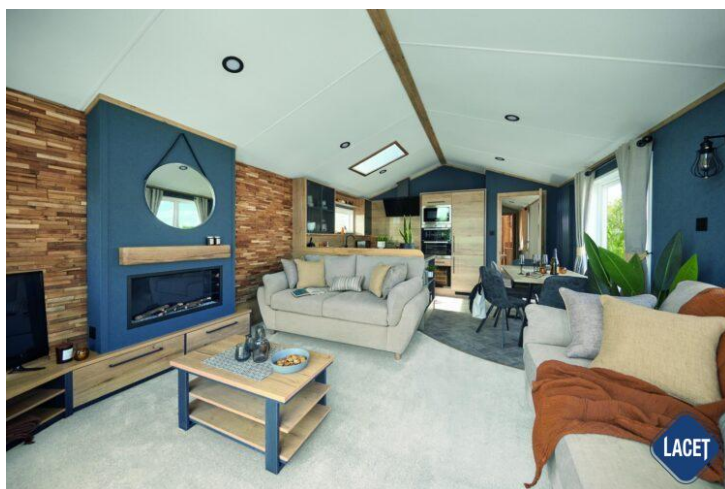

Verkauft

ABI Westwood Residential Lodge

Art. Nr.:

Marke: ABI

Marke: neue ABI Modelle

Modell: Westwood

Baujahr: 2023

Typ: Residential Lodge

Außenverkleidung: Kunststoff

Grundriss

The Westwood Lodge 44ft x 14ft x 2 bedroom

Ausstattung des ABI Westwood Residential Lodge

- Doppelverglasung
- Gaszentralheizung
- Umfassendes Winterpaket
- Außen-Lampenanschluss
- Badezimmer mit Badewanne
- Bett mit Stauraum mit Easy-Lift-Funktion
- Couchtisch
- Feuerlöscher
- Freistehender Esstisch mit losen Stühlen
- Garantie
- Grill
- Integrierte Waschmaschine
- Kombi-Mikrowelle
- Lose Möbel
- Luxusausführung
- Nachtschränke
- Satteldach
- Sitzecke
- Terrassentüren auf der Vorderseite
- TV-Anschluss im Schlafzimmer
- Vorhänge
- Waschtisch mit Spiegel
- Elektroamin
- Residential
- Abzugshaube
- Backofen
- Badezimmer mit Dusche
- Betten mit Matratzen
- Elternschlafzimmer mit eigenem Badezimmer
- Flügelfenster
- Galvanisiertes Fahrgestell
- Geschirrspülmaschine
- Integrierte Kühl-Gefrierkombination
- Kohlenmonoxid Melder
- LED-Einbauspots
- Lüfter im Badezimmer
- Luxusherd
- Pfannendach
- Schlafcouch im Wohnzimmer
- Spitzdach
- TV Möbel
- TV-Anschluss im Wohnraum
- Wandlampen
- WC im Badezimmer