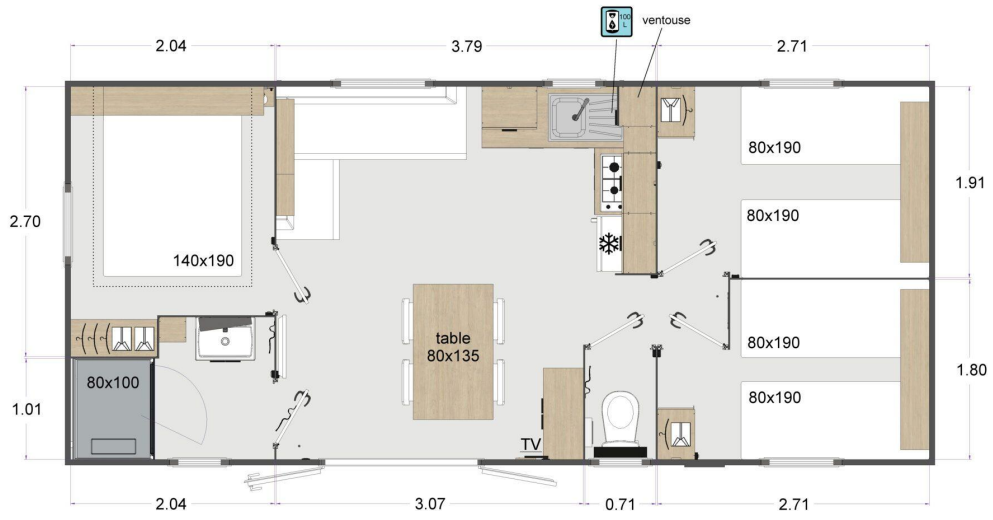

Außenverkleidung: Kunststoff

Abmessungen: 8.80 x 4.00

RAPIDHOME

Grundriss

Ausstattung des Rapidhome Lodge

- Doppelverglasung
- 4-flammiges Gas-Kochfeld
- Badezimmer mit Dusche
- Couchtisch
- Flügelfenster
- Garantie
- Geschirrspülmaschine
- Pfannendach
- Separates WC
- Terrassentüren
- Vorhänge
- Gaszentralheizung
- Abzugshaube
- Betten mit Matratzen
- Einbauspots
- Freistehender Esstisch mit losen Stühlen
- Gardinen
- Kühl-Gefrierkombination
- Satteldach
- Sitzecke
- TV-Anschluss
- Waschtisch mit Spiegel