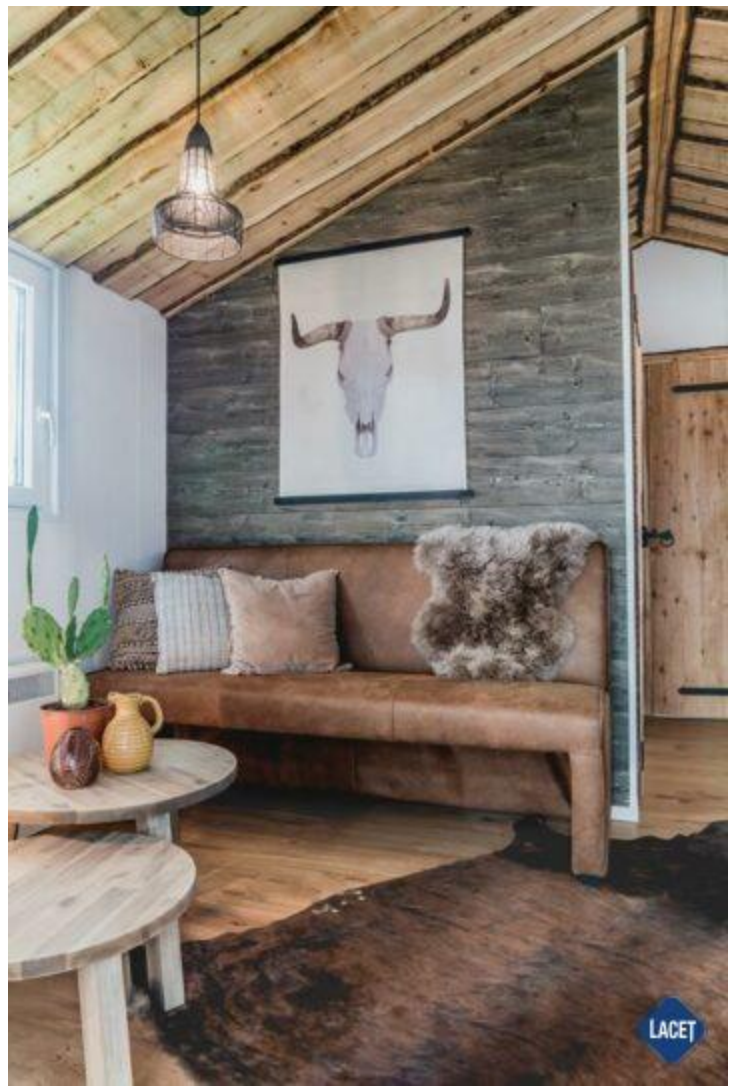

Lacet Dalton

Art. Nr.:

Marke: LACET

Marke: neue LACET Modelle

Modell: Dalton

Baujahr: 2023

Schlafzimmer: 2

Außenverkleidung: Kunststoff

Abmessungen: 6.78 x 4.26

Grundriss

Ausstattung des Lacet Dalton

- Doppelverglasung
- 4-flammiges Gas-Kochfeld
- Badezimmer mit Dusche
- Einbaukühlschrank
- Kombi-Mikrowelle
- Satteldach
- Waschtisch mit Spiegel
- Elektroamin
- Abzugshaube
- Betten mit Matratzen
- Flügelfenster
- Pfannendach
- TV-Anschluss im Wohnraum
- WC im Badezimmer