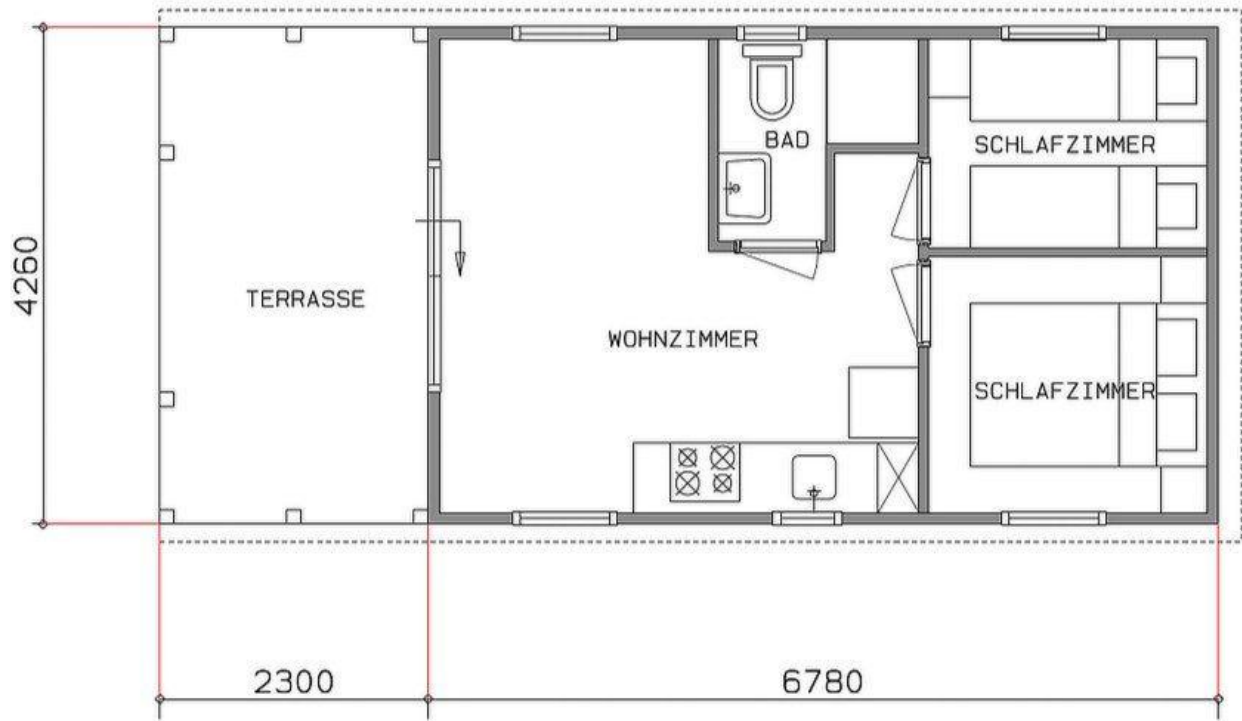

Lacet Dalton

Art. Nr.:

Marke: LACET

Marke: neue LACET Modelle

Modell: Dalton

Baujahr: 2023

Schlafzimmer: 2

Außenverkleidung: Kunststoff

Abmessungen: 6.78 x 4.26

Grundriss

Ausstattung des Lacet Dalton

- Doppelverglasung
- 4-flammiges Gas-Kochfeld
- Badezimmer mit Dusche
- Einbaukühlschrank
- Kombi-Mikrowelle
- Satteldach
- Waschtisch mit Spiegel
- Elektroamin
- Abzugshaube
- Betten mit Matratzen
- Flügelfenster
- Pfannendach
- TV-Anschluss im Wohnraum
- WC im Badezimmer