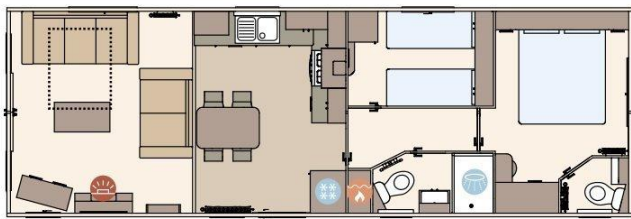

The Beverley 36ft x 12ft x 2 bedroom

The Beverley 40ft x 12ft x 3 bedroom

The Beverley 39ft x 12ft x 2 bedroom

KEY:

-  Fire
-  Bath
-  Water heater
-  Fridge/Freezer
-  Shower
-  Front pull out bed

Ausstattung des ABI Beverley

Über das Chalet

ABI Beverley

10.97 m x 3.68 m

36' x 12' / 2 Schlafzimm

ABI Beverley

11.89 m x 3.68 m

39' x 12' / 2 Schlafzimm

ABI Beverley

12.34 m x 3.68 m

40' x 12' / 3 Schlafzimm

ÜBERGABECHECK

TRANSPORT

GARANTIE

GROÙE AUSWAHL