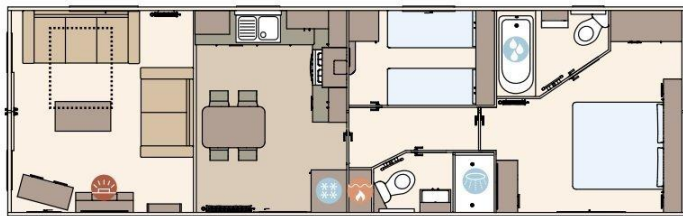

The Beverley 36ft x 12ft x 2 bedroom

The Beverley 40ft x 12ft x 3 bedroom

The Beverley 39ft x 12ft x 2 bedroom

KEY:

-  Fire
-  Bath
-  Water heater
-  Fridge/Freezer
-  Shower
-  Front pull out bed

Ausstattung des ABI Beverley

Über das Chalet

ABI Beverley

10.97 m x 3.68 m

36' x 12' / 2 Schlafzimm

ABI Beverley

11.89 m x 3.68 m

39' x 12' / 2 Schlafzimm

ABI Beverley

12.34 m x 3.68 m

40' x 12' / 3 Schlafzimm

ÜBERGABECHECK

TRANSPORT

GARANTIE

GROÙE AUSWAHL