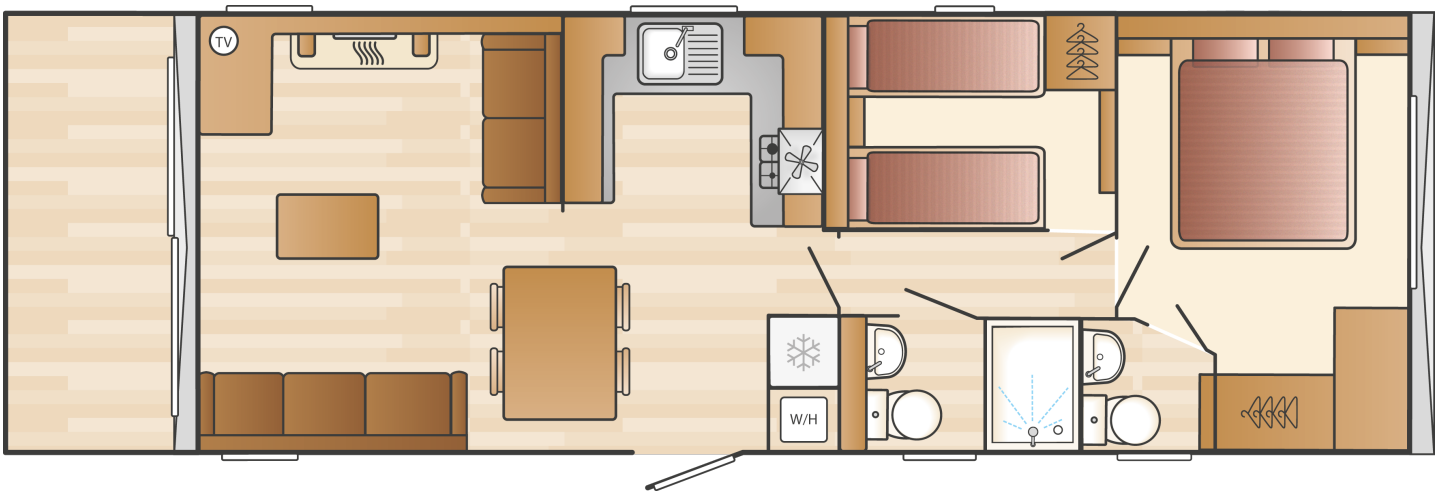

Art. Nr.:

Status: Gebraucht

Marke: Swift

Modell: Bordeaux Escape

Schlafzimmer: 2

Außenverkleidung: Kunststoff

Abmessungen: 11.80 x 3.70

Grundriss

Ausstattung des Swift Bordeaux Escape

- Doppelverglasung
- Gaszentralheizung
- Außen-Lampenanschluss
- Badezimmer mit Dusche
- Couchtisch
- Elternschlafzimmer mit separatem WC
- Freistehender Esstisch mit losen Stühlen
- Grill
- Nachtschränke
- Satteldach
- Sitzecke
- Terrassentüren auf der Vorderseite
- TV-Anschluss im Wohnraum
- Waschtisch mit Spiegel
- Elektrokamin
- Abzugshaube
- Backofen
- Betten mit Matratzen
- Einbauspots
- Flügelfenster
- Garantie
- Kochnische
- Pfannendach
- Schlafcouch im Wohnzimmer
- Spitzdach
- TV-Anschluss im Schlafzimmer
- Vorhänge
- WC im Badezimmer