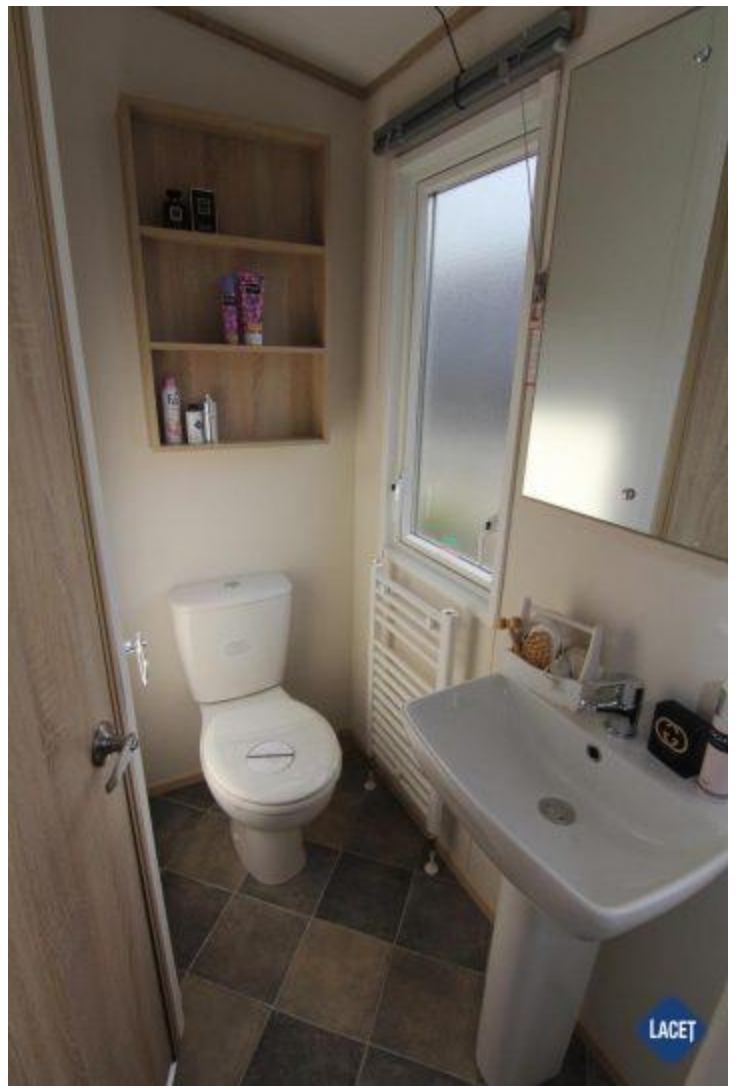

Verkauft

ABI Sunningdale

Art. Nr.:

Status: Neu

Marke: ABI

Marke: neue ABI Modelle

Modell: Sunningdale

Typ: 38x12

Schlafzimmer: 3

Außenverkleidung: Aluminium

Abmessungen: 11.70 x 3.70

Ausstattung des ABI Sunningdale

- Doppelverglasung

- Gaszentralheizung

Über das Chalet

ÜBERGABECHECK