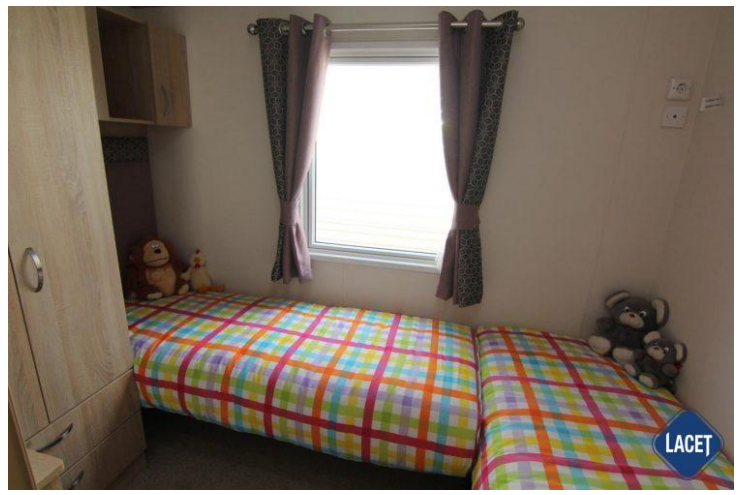

Schlafzimmer: 3

Außenverkleidung: Aluminium

Abmessungen: 11.70 x 3.70

Ausstattung des ABI Sunningdale

- Doppelverglasung

- Gaszentralheizung

Über das Chalet

ÜBERGABECHECK