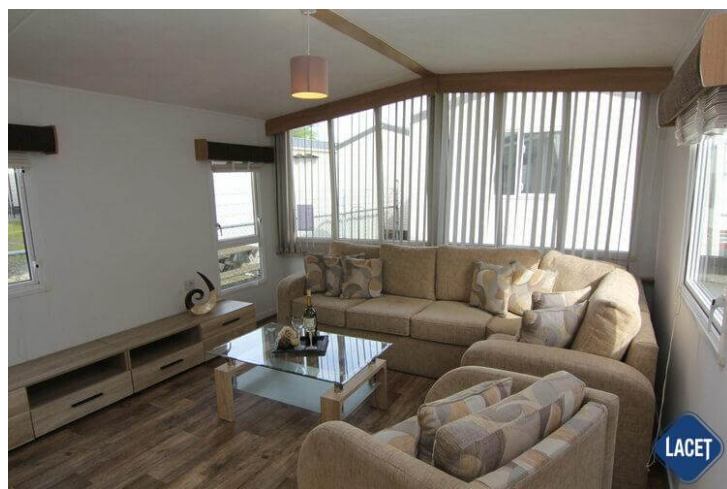

Abmessungen: 12.25 x 3.70

Ausstattung des ABI Elan

- Doppelverglasung
- Abzugshaube
- Backofen
- Betten mit Matratzen
- Flügelfenster
- Garantie
- Kochnische
- Nachtschränke
- Satteldach
- Sitzecke
- TV Möbel
- Vorhänge
- Waschtisch mit Spiegel
- Gaszentralheizung
- Außen-Lampenanschluss
- Badezimmer mit Dusche
- Couchtisch
- Freistehender Esstisch mit losen Stühlen
- Grill
- Lose Möbel
- Pfannendach
- Separates WC
- Spitzdach
- TV-Anschluss
- Waschmaschinen-Anschluss