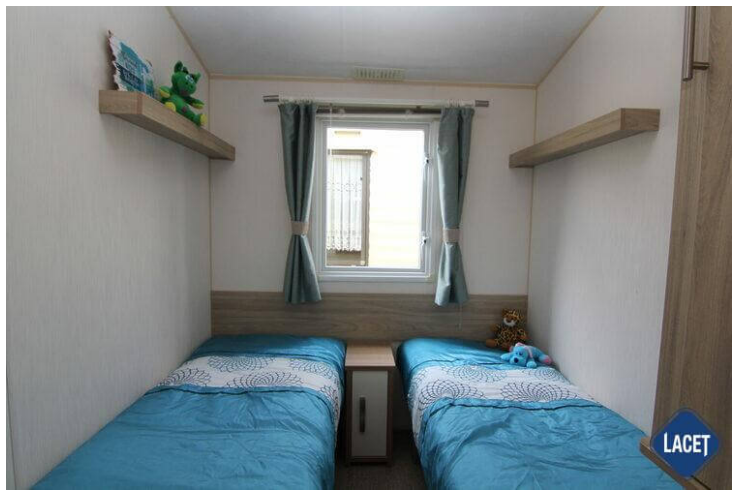

## Willerby Salsa Eco

**Art. Nr.:**

**Status:** Gebraucht

**Marke:** Willerby

**Modell:** Salsa ECO

**Schlafzimmer:** 2

**Außenverkleidung:** Aluminium

**Abmessungen:** 10.90 x 3.70

## Ausstattung des Willerby Salsa Eco

- Doppelverglasung
- Gas Kamin
- Außen-Lampenanschluss
- Badezimmer mit Dusche
- Elternschlafzimmer mit separatem WC
- Garantie
- Kochnische
- Pfannendach
- Schlafcouch im Wohnzimmer
- Spitzdach
- TV-Anschluss im Wohnraum
- Waschtisch mit Spiegel
- ElektroKamin
- Abzugshaube
- Backofen
- Betten mit Matratzen
- Flügelfenster
- Grill
- Nachtschränke
- Satteldach
- Sitzecke
- TV-Anschluss im Schlafzimmer
- Vorhänge
- WC im Badezimmer