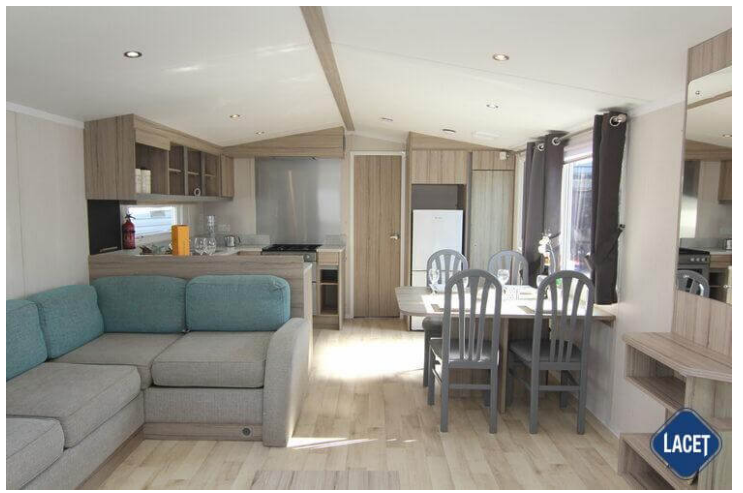

Verkauft

Swift the Fishing Boat

Art. Nr.:

Status: Gebraucht

Marke: Swift

Modell: Fishing Boat

Schlafzimmer: 2

Außenverkleidung: Kunststoff

Abmessungen: 11.00 x 3.70

Ausstattung des Swift the Fishing Boat

- Doppelverglasung
- Gaszentralheizung
- Außen-Lampenanschluss
- Badezimmer mit Dusche
- Couchtisch
- Elternschlafzimmer mit separatem WC
- Freistehender Esstisch mit losen Stühlen
- Grill
- Lose Möbel
- Nachtschränke
- Satteldach
- Spitzdach
- TV-Anschluss im Wohnraum
- Waschtisch mit Spiegel
- Elektrokamin
- Abzugshaube
- Backofen
- Betten mit Matratzen
- Einbausports
- Flügelfenster
- Garantie
- Kochnische
- Lüfter im Badezimmer
- Pfannendach
- Sitzecke
- TV-Anschluss im Schlafzimmer
- Vorhänge
- WC im Badezimmer