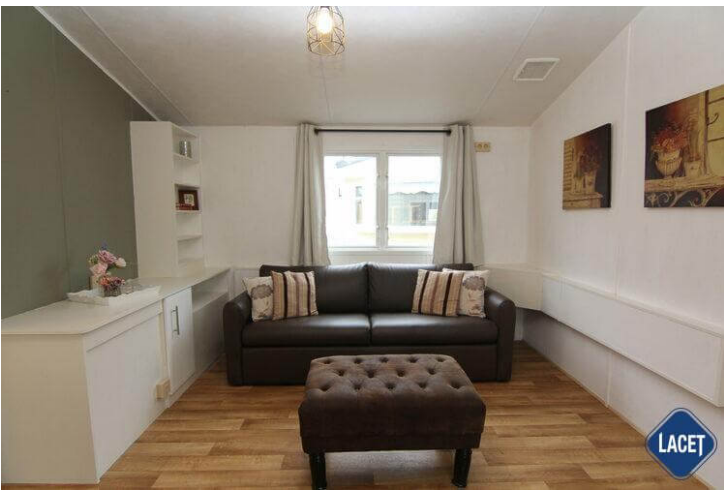

## Willerby Siena

**Art. Nr.:**

**Status:** Gebraucht

**Marke:** Willerby

**Modell:** Siena

**Schlafzimmer:** 2

**Außenverkleidung:** Kunststoff

**Abmessungen:** 8.67 x 3.87

## Ausstattung des Willerby Siena

- Doppelverglasung
- 4-flammiges Gas-Kochfeld
- Außen-Lampenanschluss
- Betten mit Matratzen
- Freistehender Esstisch mit losen Stühlen
- Lose Möbel
- Satteldach
- Spitzdach
- TV-Anschluss
- Zentrales Wohnzimmer
- Elektrokamin
- Abzugshaube
- Badezimmer mit Dusche
- Flügelfenster
- Garantie
- Pfannendach
- Separates WC
- Terrassentüren
- Waschtisch mit Spiegel