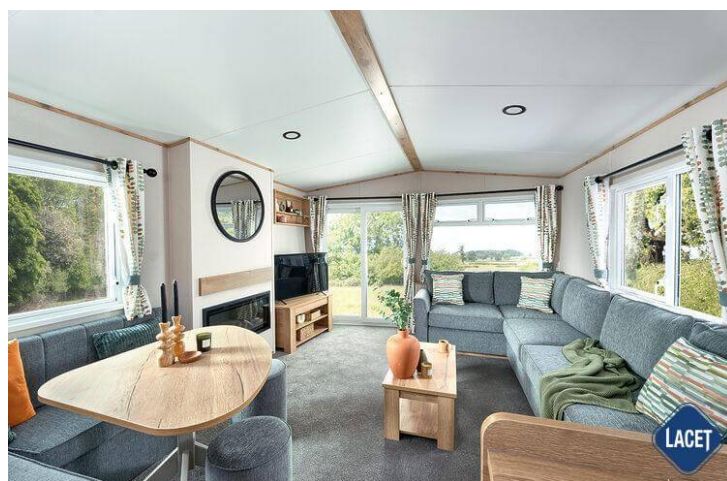

ABI Keswick

Art. Nr.:

Marke: ABI

Marke: neue ABI Modelle

Modell: Keswick

Außenverkleidung: Kunststoff

€ 50.780

Grundriss

The Keswick 36ft x 10ft x 3 bedroom

The Keswick 36ft x 12ft x 2 bedroom

KEY:  Fire  Water heater  Shower  Fridge/Freezer  Front pull out bed

Ausstattung des ABI Keswick

- Doppelverglasung
- Gaszentralheizung
- Abzugshaube
- Backofen
- Betten mit Matratzen
- Feuerlöscher
- Galvanisiertes Fahrgestell
- Grill
- Kohlenmonoxid Melder
- Kühl-Gefrierkombination
- Lose Möbel
- Nachtschränke
- Satteldach
- Sitzecke
- TV Möbel
- Vorhänge
- WC im Badezimmer
- Elektrokamin
- Winterpaket
- Außen-Lampenanschluss
- Badezimmer mit Dusche
- Couchtisch
- Flügelfenster
- Garantie
- Kochnische
- Kombi-Mikrowelle
- LED-Einbauspots
- Lüfter im Badezimmer
- Pfannendach
- Schlafcouch im Wohnzimmer
- Spitzdach
- TV-Anschluss
- Waschtisch mit Spiegel

Über das Chalet

The Keswick	8.76 m x 3.15 m	28' x 10' / 2 Schlafzimmer	€ 50.
The Keswick	9.98 m x 3.15 m	32' x 10' / 2 Schlafzimmer	€ 54.
The Keswick	11.20 m x 3.15 m	36' x 10' / 3 Schlafzimmer	€ 60.
The Keswick	8.76 m x 3.77 m	28' x 12' / 2 Schlafzimmer	€ 54.
The Keswick	9.98 m x 3.77 m	32' x 12' / 2 Schlafzimmer	€ 60.
The Keswick	11.20 m x 3.77 m	36' x 12' / 2 Schlafzimmer	€ 61.
The Keswick	11.20 m x 3.77 m	36' x 12' / 3 Schlafzimmer	€ 63.
The Keswick	12.12 m x 3.77 m	39' x 12' / 3 Schlafzimmer	€ 64.