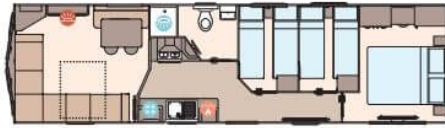

The Keswick 28ft x 10ft x 2 bedroom

The Keswick 28ft x 12ft x 2 bedroom

The Keswick 36ft x 12ft x 3 bedroom

The Keswick 32ft x 10ft x 2 bedroom

The Keswick 32ft x 12ft x 2 bedroom

The Keswick 39ft x 12ft x 3 bedroom

The Keswick 36ft x 10ft x 3 bedroom

The Keswick 36ft x 12ft x 2 bedroom

KEY:  Fire  Water heater  Shower  Fridge/Freezer  Front pull out bed

Ausstattung des ABI Keswick

- Doppelverglasung
- Gaszentralheizung
- Abzugshaube
- Backofen
- Betten mit Matratzen
- Feuerlöscher
- Galvanisiertes Fahrgestell
- Grill
- Kohlenmonoxid Melder
- Kühl-Gefrierkombination
- Lose Möbel
- Nachtschränke
- Satteldach
- Sitzecke
- TV Möbel
- Vorhänge
- WC im Badezimmer
- Elektrokamin
- Winterpaket
- Außen-Lampenanschluss
- Badezimmer mit Dusche
- Couchtisch
- Flügelfenster
- Garantie
- Kochnische
- Kombi-Mikrowelle
- LED-Einbauspots
- Lüfter im Badezimmer
- Pfannendach
- Schlafcouch im Wohnzimmer
- Spitzdach
- TV-Anschluss
- Waschtisch mit Spiegel

Über das Chalet

The Keswick	8.76 m x 3.15 m	28' x 10' / 2 Schlafzimmer	€ 50.
The Keswick	9.98 m x 3.15 m	32' x 10' / 2 Schlafzimmer	€ 54.
The Keswick	11.20 m x 3.15 m	36' x 10' / 3 Schlafzimmer	€ 60.
The Keswick	8.76 m x 3.77 m	28' x 12' / 2 Schlafzimmer	€ 54.
The Keswick	9.98 m x 3.77 m	32' x 12' / 2 Schlafzimmer	€ 60.
The Keswick	11.20 m x 3.77 m	36' x 12' / 2 Schlafzimmer	€ 61.
The Keswick	11.20 m x 3.77 m	36' x 12' / 3 Schlafzimmer	€ 63.
The Keswick	12.12 m x 3.77 m	39' x 12' / 3 Schlafzimmer	€ 64.