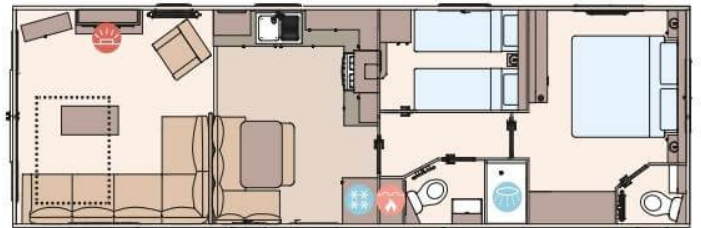

The Wimbledon 37ft x 12ft x 2 bedroom

The Wimbledon 39ft x 12ft x 2 bedroom

The Wimbledon 40ft x 12ft x 3 bedroom

KEY:

Fire

Water heater

Shower

Fridge/Freezer

Front pull out bed

Ausstattung des ABI Wimbledon

- Doppelverglasung
- Gaszentralheizung
- Abzugshaube
- Backofen
- Bett mit Stauraum mit Easy-Lift-Funktion
- Couchtisch
- Feuerlöscher
- Galvanisiertes Fahrgestell
- Gardinen
- Integrierte Kühl-Gefrierkombination
- Kohlenmonoxid Melder
- LED-Einbauspots
- Lüfter im Badezimmer
- Pfannendach
- Schlafcouch im Wohnzimmer
- Spitzdach
- TV Möbel
- TV-Anschluss im Wohnraum
- Waschtisch mit Spiegel
- Elektrokamin
- Winterpaket
- Außen-Lampenanschluss
- Badezimmer mit Dusche
- Betten mit Matratzen
- Elternschlafzimmer mit separatem WC
- Flügelfenster
- Garantie
- Grill
- Kochnische
- Kombi-Mikrowelle
- Lose Möbel
- Nachtschränke
- Satteldach
- Sitzecke
- Terrassentüren auf der Vorderseite
- TV-Anschluss im Schlafzimmer
- Vorhänge
- WC im Badezimmer

Über das Chalet

The Wimbledon	11.28 m x 3.74 m	37' x 12' / 2 Schlafzimmer
The Wimbledon	11.89 m x 3.74 m	39' x 12' / 2 Schlafzimmer
The Wimbledon	12.34 m x 3.74 m	40' x 12' / 3 Schlafzimmer

ÜBERGABECHECK