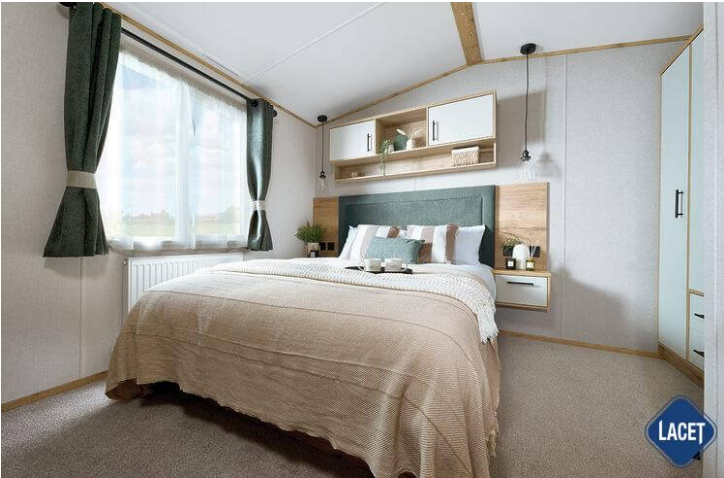

ABI St. David

Art. Nr.:

Marke: ABI

Marke: neue ABI Modelle

Modell: St. David

Außenverkleidung: Kunststoff

€ 75.170

Grundriss

The St David 37ft x 12ft x 2 bedroom

The St David 38ft x 12ft x 2 bedroom

The St David 39ft x 12ft x 3 bedroom

KEY:

-  Fire
-  Water heater
-  Shower
-  Fridge/Freezer
-  Front pull out bed

Ausstattung des ABI St. David

- Doppelverglasung
- Gaszentralheizung
- Abzugshaube
- Backofen
- Bett mit Stauraum mit Easy-Lift-Funktion
- Couchtisch
- Feuerlöscher
- Freistehender Esstisch mit losen Stühlen
- Gardinen
- Grill
- Kochnische
- Kombi-Mikrowelle
- Lose Möbel
- Nachtschränke
- Satteldach
- Sitzecke
- Terrassentüren auf der Vorderseite
- TV-Anschluss im Schlafzimmer
- Vorhänge
- WC im Badezimmer
- Elektrokamin
- Winterpaket
- Außen-Lampenanschluss
- Badezimmer mit Dusche
- Betten mit Matratzen
- Elternschlafzimmer mit separatem WC
- Flügelfenster
- Garantie
- Geschirrspülmaschine
- Integrierte Kühl-Gefrierkombination
- Kohlenmonoxid Melder
- LED-Einbauspots
- Lüfter im Badezimmer
- Pfannendach
- Schlafcouch im Wohnzimmer
- Spitzdach
- TV Möbel
- TV-Anschluss im Wohnraum
- Waschtisch mit Spiegel

Über das Chalet

The St. David	11.65 m x 3.68 m	38' x 12' / 2 Schlafzimmer	€ 75.170,-
The St. David	12.41 m x 3.68 m	40' x 12' / 3 Schlafzimmer	€ 77.310,-

ÜBERGABECHECK

TRANSPORT

GARANTIE

GROÙE AUSWAHL