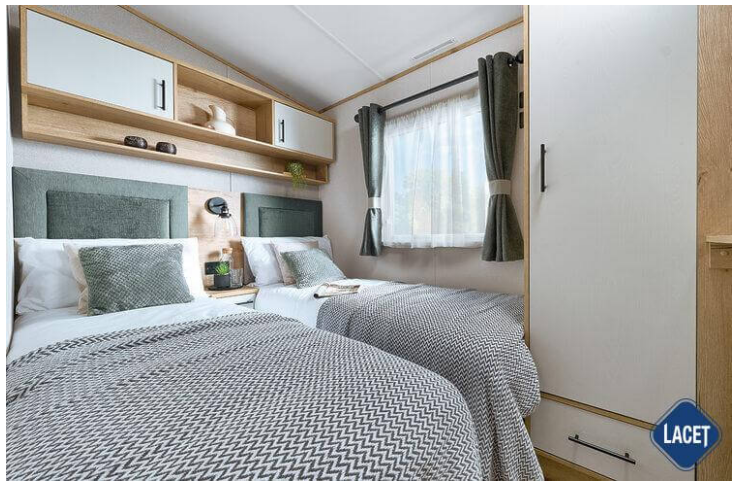

ABI St. David

Art. Nr.:

Marke: ABI

Marke: neue ABI Modelle

Modell: St. David

Außenverkleidung: Kunststoff

€ 75.170

Grundriss

The St David 37ft x 12ft x 2 bedroom

The St David 38ft x 12ft x 2 bedroom

The St David 39ft x 12ft x 3 bedroom

KEY:

-  Fire
-  Water heater
-  Shower
-  Fridge/Freezer
-  Front pull out bed

Ausstattung des ABI St. David

- Doppelverglasung
- Gaszentralheizung
- Abzugshaube
- Backofen
- Bett mit Stauraum mit Easy-Lift-Funktion
- Couchtisch
- Feuerlöscher
- Freistehender Esstisch mit losen Stühlen
- Gardinen
- Grill
- Kochnische
- Kombi-Mikrowelle
- Lose Möbel
- Nachtschränke
- Satteldach
- Sitzecke
- Terrassentüren auf der Vorderseite
- TV-Anschluss im Schlafzimmer
- Vorhänge
- WC im Badezimmer
- Elektrokamin
- Winterpaket
- Außen-Lampenanschluss
- Badezimmer mit Dusche
- Betten mit Matratzen
- Elternschlafzimmer mit separatem WC
- Flügelfenster
- Garantie
- Geschirrspülmaschine
- Integrierte Kühl-Gefrierkombination
- Kohlenmonoxid Melder
- LED-Einbauspots
- Lüfter im Badezimmer
- Pfannendach
- Schlafcouch im Wohnzimmer
- Spitzdach
- TV Möbel
- TV-Anschluss im Wohnraum
- Waschtisch mit Spiegel

Über das Chalet

The St. David	11.65 m x 3.68 m	38' x 12' / 2 Schlafzimmer	€ 75.170,-
The St. David	12.41 m x 3.68 m	40' x 12' / 3 Schlafzimmer	€ 77.310,-

ÜBERGABECHECK

TRANSPORT

GARANTIE

GROÙE AUSWAHL