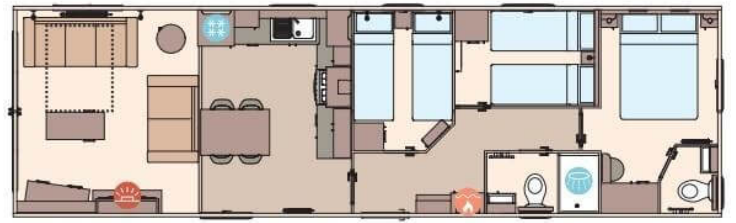

## Grundriss

The Beverley 36ft x 12ft x 2 bedroom

The Beverley 40ft x 12ft x 3 bedroom

The Beverley 39ft x 12ft x 2 bedroom

KEY:

-  Fire
-  Water heater
-  Shower
-  Bath
-  Fridge/Freezer
-  Front pull out bed

## Ausstattung des ABI Beverley

- Doppelverglasung
- Gaszentralheizung
- Abzugshaube
- Backofen
- Badezimmer mit Dusche
- Betten mit Matratzen
- Elternschlafzimmer mit eigenem Badezimmer
- Flügelfenster
- Garantie
- Geschirrspülmaschine
- Integrierte Kühl-Gefrierkombination
- Kohlenmonoxid Melder
- LED-Einbauspots
- Lüfter im Badezimmer
- Pfannendach
- Schlafcouch im Wohnzimmer
- Spitzdach
- TV Möbel
- TV-Anschluss im Wohnraum
- Waschtisch mit Spiegel
- Elektrokamin
- Winterpaket
- Außen-Lampenanschluss
- Badezimmer mit Badewanne
- Bett mit Stauraum mit Easy-Lift-Funktion
- Couchtisch
- Feuerlöscher
- Freistehender Esstisch mit losen Stühlen
- Gardinen
- Grill
- Kochnische
- Kombi-Mikrowelle
- Lose Möbel
- Nachtschränke
- Satteldach
- Sitzecke
- Terrassentüren auf der Vorderseite
- TV-Anschluss im Schlafzimmer
- Vorhänge
- WC im Badezimmer

## Über das Chalet

The Beverley	10.97 m x 3.70 m	36' x 12' / 2 Schlafzimmer
The Beverley	11.89 m x 3.70 m	39' x 12' / 2 Schlafzimmer
The Beverley	12.34 m x 3.70 m	40' x 12' / 3 Schlafzimmer

ÜBERGABECHECK