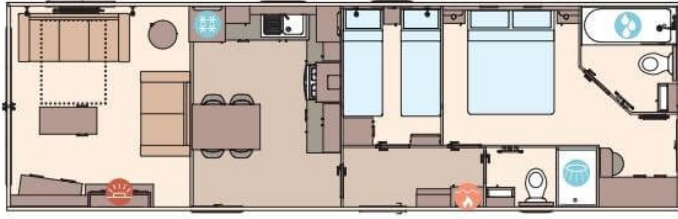

## Grundriss

The Beverley 36ft x 12ft x 2 bedroom

The Beverley 40ft x 12ft x 3 bedroom

The Beverley 39ft x 12ft x 2 bedroom

KEY:

-  Fire
-  Water heater
-  Shower
-  Bath
-  Fridge/Freezer
-  Front pull out bed

## Ausstattung des ABI Beverley

- Doppelverglasung
- Gaszentralheizung
- Abzugshaube
- Backofen
- Badezimmer mit Dusche
- Betten mit Matratzen
- Elternschlafzimmer mit eigenem Badezimmer
- Flügelfenster
- Garantie
- Geschirrspülmaschine
- Integrierte Kühl-Gefrierkombination
- Kohlenmonoxid Melder
- LED-Einbauspots
- Lüfter im Badezimmer
- Pfannendach
- Schlafcouch im Wohnzimmer
- Spitzdach
- TV Möbel
- TV-Anschluss im Wohnraum
- Waschtisch mit Spiegel
- Elektrokamin
- Winterpaket
- Außen-Lampenanschluss
- Badezimmer mit Badewanne
- Bett mit Stauraum mit Easy-Lift-Funktion
- Couchtisch
- Feuerlöscher
- Freistehender Esstisch mit losen Stühlen
- Gardinen
- Grill
- Kochnische
- Kombi-Mikrowelle
- Lose Möbel
- Nachtschränke
- Satteldach
- Sitzecke
- Terrassentüren auf der Vorderseite
- TV-Anschluss im Schlafzimmer
- Vorhänge
- WC im Badezimmer

## Über das Chalet

The Beverley	10.97 m x 3.70 m	36' x 12' / 2 Schlafzimmer
The Beverley	11.89 m x 3.70 m	39' x 12' / 2 Schlafzimmer
The Beverley	12.34 m x 3.70 m	40' x 12' / 3 Schlafzimmer

ÜBERGABECHECK