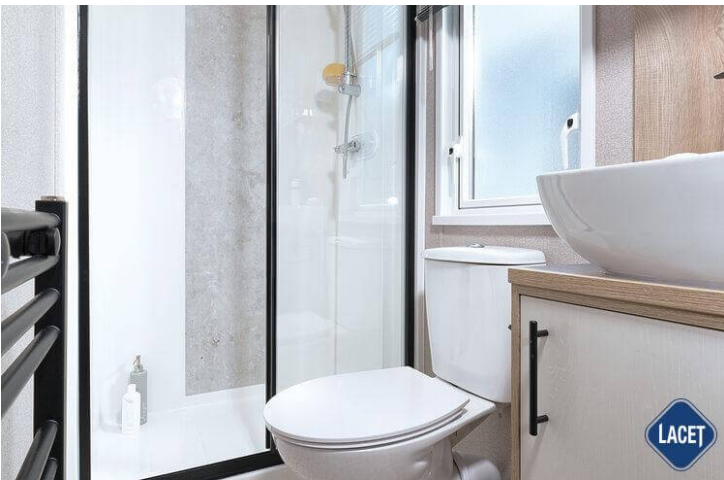

## Grundriss

The Beverley 36ft x 12ft x 2 bedroom

The Beverley 40ft x 12ft x 3 bedroom

The Beverley 39ft x 12ft x 2 bedroom

KEY:

-  Fire
-  Water heater
-  Shower
-  Bath
-  Fridge/Freezer
-  Front pull out bed

## Ausstattung des ABI Beverley

- Doppelverglasung
- Gaszentralheizung
- Abzugshaube
- Backofen
- Badezimmer mit Dusche
- Betten mit Matratzen
- Elternschlafzimmer mit eigenem Badezimmer
- Flügelfenster
- Garantie
- Geschirrspülmaschine
- Integrierte Kühl-Gefrierkombination
- Kohlenmonoxid Melder
- LED-Einbauspots
- Lüfter im Badezimmer
- Pfannendach
- Schlafcouch im Wohnzimmer
- Spitzdach
- TV Möbel
- TV-Anschluss im Wohnraum
- Waschtisch mit Spiegel
- Elektrokamin
- Winterpaket
- Außen-Lampenanschluss
- Badezimmer mit Badewanne
- Bett mit Stauraum mit Easy-Lift-Funktion
- Couchtisch
- Feuerlöscher
- Freistehender Esstisch mit losen Stühlen
- Gardinen
- Grill
- Kochnische
- Kombi-Mikrowelle
- Lose Möbel
- Nachtschränke
- Satteldach
- Sitzecke
- Terrassentüren auf der Vorderseite
- TV-Anschluss im Schlafzimmer
- Vorhänge
- WC im Badezimmer