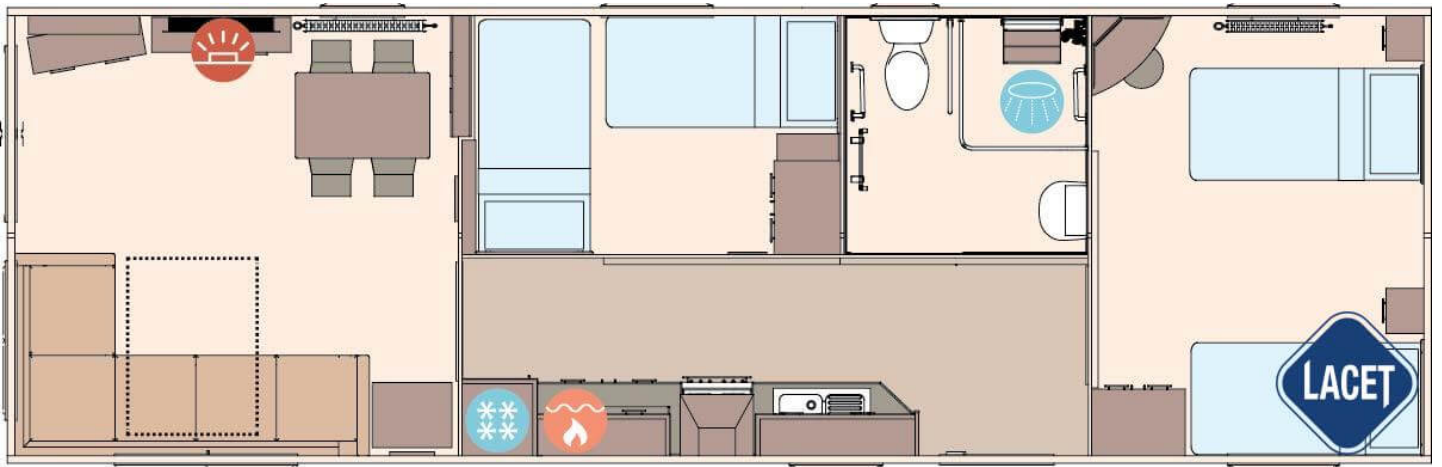

## Grundriss

## Über das Chalet

The Derwent Mindervalide

11.66 m x 3.74 m

38' x 12' / 2 slaapkamers

€ 74.780,-

ÜBERGABECHECK

TRANSPORT

GARANTIE