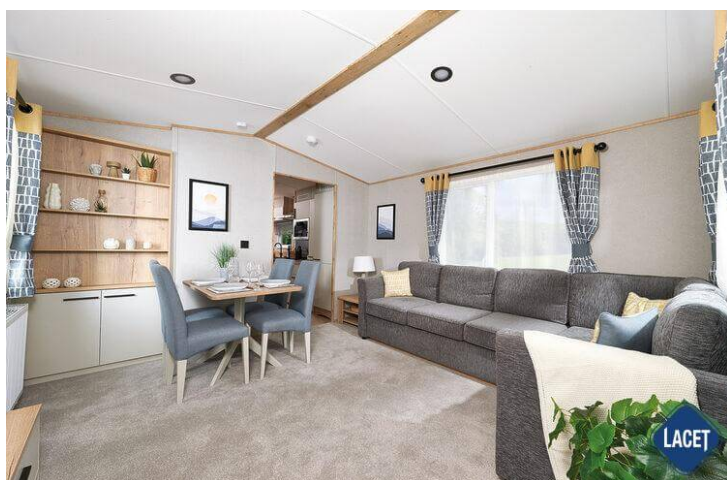

ABI Derwent

Art. Nr.:

Marke: ABI

Marke: neue ABI Modelle

Modell: Derwent

Außenverkleidung: Kunststoff

€ 74.780