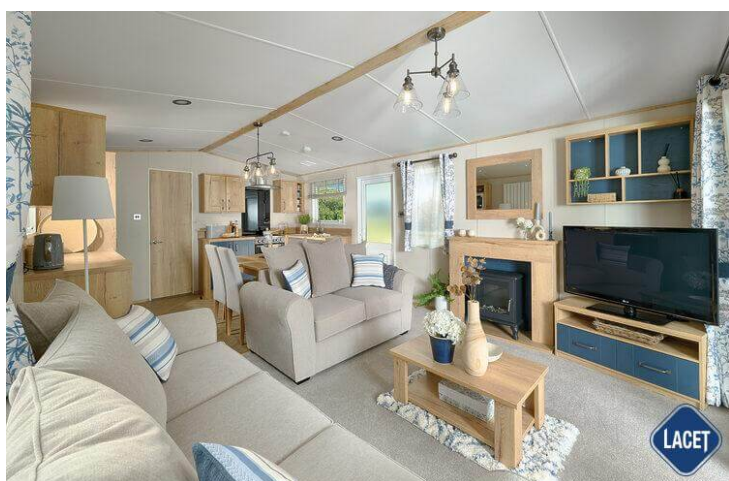

Mobilheime
& Chalets

De Hork 17 • 5431 NS Cuijk, Niederlande info@lacet.de

MO - FR: 09.00 - 17.00 SAMSTAG: 09.00 - 16.00

Wir sprechen deutsch [+31 485 312 911](tel:+31485312911)

ABI Windermere

Art. Nr.:

Marke: ABI

Marke: neue ABI Modelle

Modell: Windermere

Typ: Residential

Außenverkleidung: Kunststoff

€ 81.060

LACET

LACET

LACET

LACET