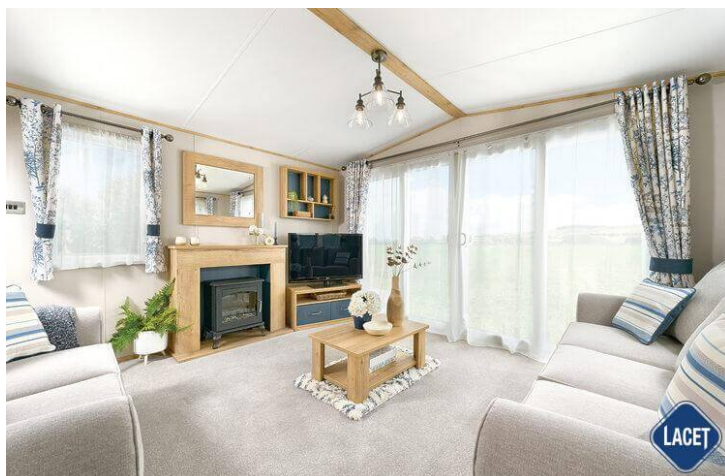

Mobilheime
& Chalets

De Hork 17 • 5431 NS Cuijk, Niederlande info@lacet.de

MO - FR: 09.00 - 17.00 SAMSTAG: 09.00 - 16.00

Wir sprechen deutsch [+31 485 312 911](tel:+31485312911)

ABI Windermere

Art. Nr.:

Marke: ABI

Marke: neue ABI Modelle

Modell: Windermere

Typ: Residential

Außenverkleidung: Kunststoff

€ 81.060

LACET

LACET

LACET

LACET