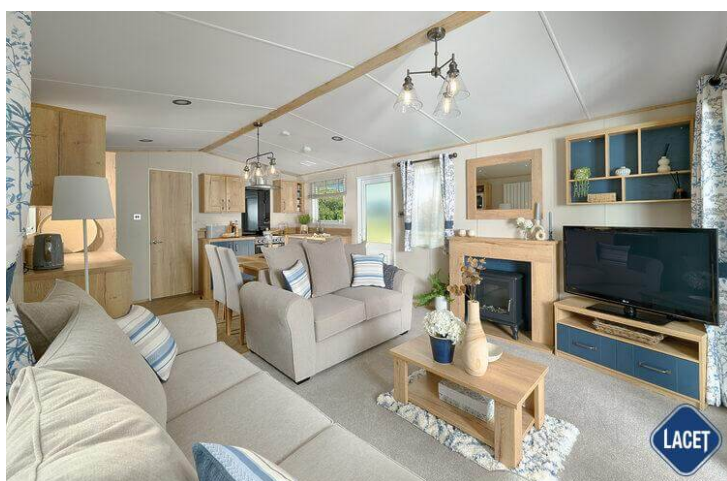

Mobilheime
& Chalets

De Hork 17 • 5431 NS Cuijk, Niederlande info@lacet.de

MO - FR: 09.00 - 17.00 SAMSTAG: 09.00 - 16.00

Wir sprechen deutsch [+31 485 312 911](tel:+31485312911)

ABI Windermere

Art. Nr.:

Marke: ABI

Marke: neue ABI Modelle

Modell: Windermere

Typ: Residential

Außenverkleidung: Kunststoff

€ 81.060

LACET

LACET

LACET

LACET