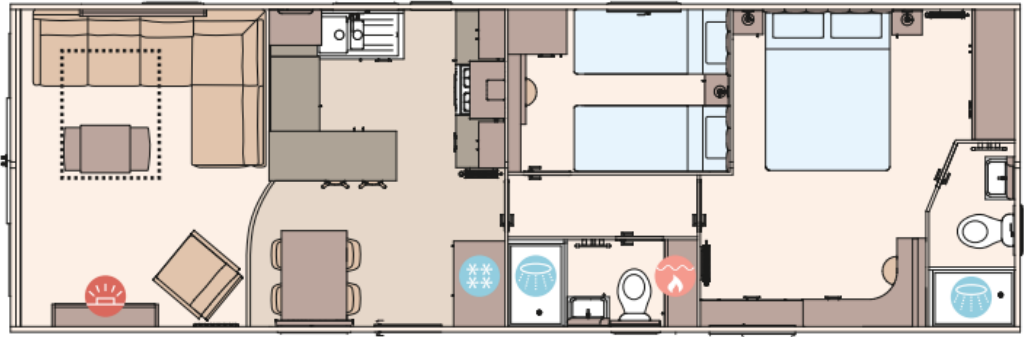

Grundriss

The Ingleton 40ft x 13ft x 2 bedroom

KEY:

-  Fire
-  Water heater
-  Shower
-  Fridge/Freezer
-  Front pull out bed

The Ingleton 41ft x 13ft x 3 bedroom

Ausstattung des ABI Ingleton

- Doppelverglasung
- Extra Isolierung
- Residential
- Außen-Lampenanschluss
- Badezimmer mit Dusche
- Betten mit Matratzen
- Feuerlöscher
- Freistehender Esstisch mit losen Stühlen
- Garantie
- Geschirrspülmaschine
- Integrierte Kühl-Gefrierkombination
- Kochnische
- Kombi-Mikrowelle
- Lose Möbel
- Nachtschränke
- Satteldach
- Sitzecke
- Terrassentüren auf der Vorderseite
- TV Möbel
- TV-Anschluss im Wohnraum
- Waschtisch mit Spiegel
- Elektroamin
- Gaszentralheizung
- Abzugshaube
- Backofen
- Bett mit Stauraum mit Easy-Lift-Funktion
- Couchtisch
- Flügelfenster
- Galvanisiertes Fahrgestell
- Gardinen
- Grill
- Integrierte Waschmaschine
- Kohlenmonoxid Melder
- LED-Einbauspots
- Lüfter im Badezimmer
- Pfannendach
- Schlafcouch im Wohnzimmer
- Spitzdach
- Tresen
- TV-Anschluss im Schlafzimmer
- Vorhänge
- WC im Badezimmer

Über das Chalet

The Ingleton Residential	12.34 m x 4.10 m	40' x 13' / 2 Schlafzimmer	€ 98.070,-
The Ingleton Residential	12.65 m x 4.10 m	41' x 13' / 3 Schlafzimmer	€ 100.380,-

ÜBERGABECHECK

TRANSPORT

GARANTIE