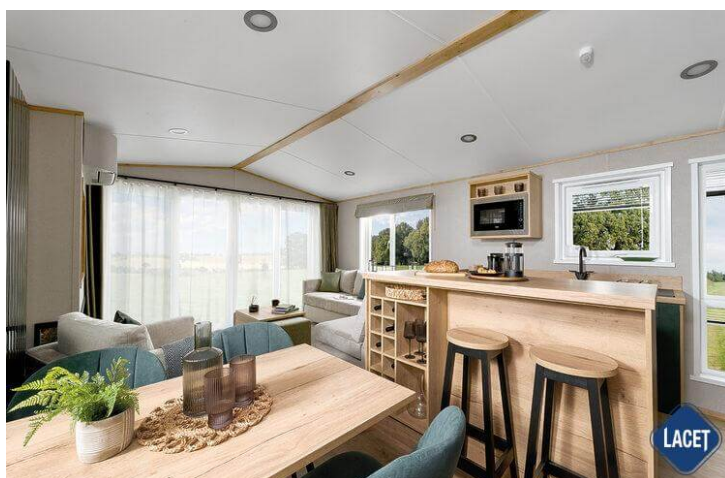

Grundriss

The Ingleton 40ft x 13ft x 2 bedroom

KEY:

Fire

Water heater

Shower

Fridge/Freezer

Front pull out bed

The Ingleton 41ft x 13ft x 3 bedroom

Ausstattung des ABI Ingleton

- Doppelverglasung
- Extra Isolierung
- Residential
- Außen-Lampenanschluss
- Badezimmer mit Dusche
- Betten mit Matratzen
- Feuerlöscher
- Freistehender Esstisch mit losen Stühlen
- Garantie
- Geschirrspülmaschine
- Integrierte Kühl-Gefrierkombination
- Kochnische
- Kombi-Mikrowelle
- Lose Möbel
- Nachtschränke
- Satteldach
- Sitzecke
- Terrassentüren auf der Vorderseite
- TV Möbel
- TV-Anschluss im Wohnraum
- Waschtisch mit Spiegel
- Elektrokamin
- Gaszentralheizung
- Abzugshaube
- Backofen
- Bett mit Stauraum mit Easy-Lift-Funktion
- Couchtisch
- Flügelfenster
- Galvanisiertes Fahrgestell
- Gardinen
- Grill
- Integrierte Waschmaschine
- Kohlenmonoxid Melder
- LED-Einbauspots
- Lüfter im Badezimmer
- Pfannendach
- Schlafcouch im Wohnzimmer
- Spitzdach
- Tresen
- TV-Anschluss im Schlafzimmer
- Vorhänge
- WC im Badezimmer