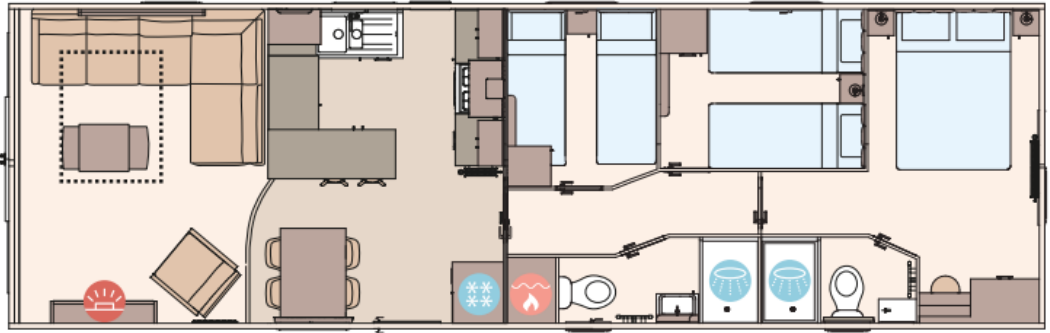

Grundriss

The Ingleton 40ft x 13ft x 2 bedroom

KEY:

Fire

Water heater

Shower

Fridge/Freezer

Front pull out bed

The Ingleton 41ft x 13ft x 3 bedroom

Ausstattung des ABI Ingleton

- Doppelverglasung
- Extra Isolierung
- Residential
- Außen-Lampenanschluss
- Badezimmer mit Dusche
- Betten mit Matratzen
- Feuerlöscher
- Freistehender Esstisch mit losen Stühlen
- Garantie
- Geschirrspülmaschine
- Integrierte Kühl-Gefrierkombination
- Kochnische
- Kombi-Mikrowelle
- Lose Möbel
- Nachtschränke
- Satteldach
- Sitzecke
- Terrassentüren auf der Vorderseite
- TV Möbel
- TV-Anschluss im Wohnraum
- Waschtisch mit Spiegel
- Elektrokamin
- Gaszentralheizung
- Abzugshaube
- Backofen
- Bett mit Stauraum mit Easy-Lift-Funktion
- Couchtisch
- Flügelfenster
- Galvanisiertes Fahrgestell
- Gardinen
- Grill
- Integrierte Waschmaschine
- Kohlenmonoxid Melder
- LED-Einbauspots
- Lüfter im Badezimmer
- Pfannendach
- Schlafcouch im Wohnzimmer
- Spitzdach
- Tresen
- TV-Anschluss im Schlafzimmer
- Vorhänge
- WC im Badezimmer

Über das Chalet

The Ingleton Residential	12.34 m x 4.10 m	40' x 13' / 2 Schlafzimmer	€ 98.070,-
The Ingleton Residential	12.65 m x 4.10 m	41' x 13' / 3 Schlafzimmer	€ 100.380,-

ÜBERGABECHECK

TRANSPORT

GARANTIE