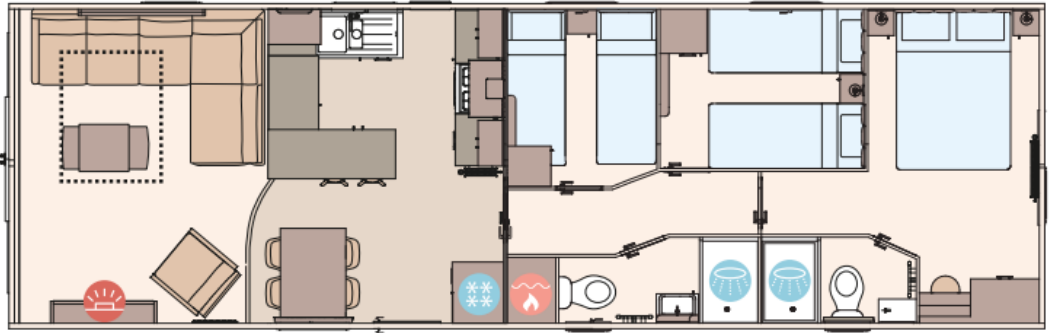

Grundriss

The Ingleton 40ft x 13ft x 2 bedroom

KEY:

-  Fire
-  Water heater
-  Shower
-  Fridge/Freezer
-  Front pull out bed

The Ingleton 41ft x 13ft x 3 bedroom

Ausstattung des ABI Ingleton

- Doppelverglasung
- Extra Isolierung
- Residential
- Außen-Lampenanschluss
- Badezimmer mit Dusche
- Betten mit Matratzen
- Feuerlöscher
- Freistehender Esstisch mit losen Stühlen
- Garantie
- Geschirrspülmaschine
- Integrierte Kühl-Gefrierkombination
- Kochnische
- Kombi-Mikrowelle
- Lose Möbel
- Nachtschränke
- Satteldach
- Sitzecke
- Terrassentüren auf der Vorderseite
- TV Möbel
- TV-Anschluss im Wohnraum
- Waschtisch mit Spiegel
- Elektroamin
- Gaszentralheizung
- Abzugshaube
- Backofen
- Bett mit Stauraum mit Easy-Lift-Funktion
- Couchtisch
- Flügelfenster
- Galvanisiertes Fahrgestell
- Gardinen
- Grill
- Integrierte Waschmaschine
- Kohlenmonoxid Melder
- LED-Einbauspots
- Lüfter im Badezimmer
- Pfannendach
- Schlafcouch im Wohnzimmer
- Spitzdach
- Tresen
- TV-Anschluss im Schlafzimmer
- Vorhänge
- WC im Badezimmer

Über das Chalet

The Ingleton Residential	12.34 m x 4.10 m	40' x 13' / 2 Schlafzimmer	€ 98.070,-
The Ingleton Residential	12.65 m x 4.10 m	41' x 13' / 3 Schlafzimmer	€ 100.380,-

ÜBERGABECHECK

TRANSPORT

GARANTIE