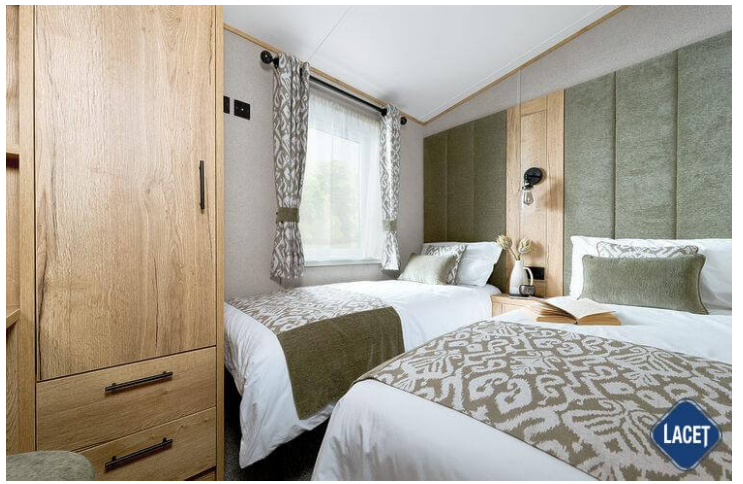

Grundriss

The Ingleton 40ft x 13ft x 2 bedroom

KEY:

Fire

Water heater

Shower

Fridge/Freezer

Front pull out bed

The Ingleton 41ft x 13ft x 3 bedroom

Ausstattung des ABI Ingleton

- Doppelverglasung
- Extra Isolierung
- Residential
- Außen-Lampenanschluss
- Badezimmer mit Dusche
- Betten mit Matratzen
- Feuerlöscher
- Freistehender Esstisch mit losen Stühlen
- Garantie
- Geschirrspülmaschine
- Integrierte Kühl-Gefrierkombination
- Kochnische
- Kombi-Mikrowelle
- Lose Möbel
- Nachtschränke
- Satteldach
- Sitzecke
- Terrassentüren auf der Vorderseite
- TV Möbel
- TV-Anschluss im Wohnraum
- Waschtisch mit Spiegel
- Elektrokamin
- Gaszentralheizung
- Abzugshaube
- Backofen
- Bett mit Stauraum mit Easy-Lift-Funktion
- Couchtisch
- Flügelfenster
- Galvanisiertes Fahrgestell
- Gardinen
- Grill
- Integrierte Waschmaschine
- Kohlenmonoxid Melder
- LED-Einbauspots
- Lüfter im Badezimmer
- Pfannendach
- Schlafcouch im Wohnzimmer
- Spitzdach
- Tresen
- TV-Anschluss im Schlafzimmer
- Vorhänge
- WC im Badezimmer