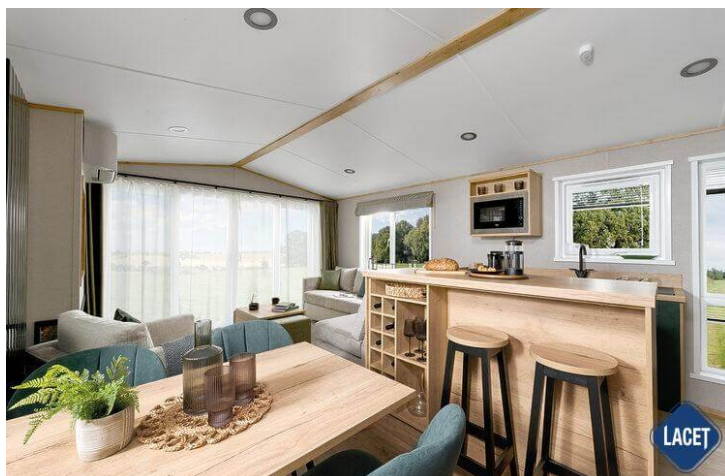

Grundriss

The Ingleton 40ft x 13ft x 2 bedroom

KEY:

-  Fire
-  Water heater
-  Shower
-  Fridge/Freezer
-  Front pull out bed

The Ingleton 41ft x 13ft x 3 bedroom

Ausstattung des ABI Ingleton

- Doppelverglasung
- Extra Isolierung
- Residential
- Außen-Lampenanschluss
- Badezimmer mit Dusche
- Betten mit Matratzen
- Feuerlöscher
- Freistehender Esstisch mit losen Stühlen
- Garantie
- Geschirrspülmaschine
- Integrierte Kühl-Gefrierkombination
- Kochnische
- Kombi-Mikrowelle
- Lose Möbel
- Nachtschränke
- Satteldach
- Sitzecke
- Terrassentüren auf der Vorderseite
- TV Möbel
- TV-Anschluss im Wohnraum
- Waschtisch mit Spiegel
- Elektroamin
- Gaszentralheizung
- Abzugshaube
- Backofen
- Bett mit Stauraum mit Easy-Lift-Funktion
- Couchtisch
- Flügelfenster
- Galvanisiertes Fahrgestell
- Gardinen
- Grill
- Integrierte Waschmaschine
- Kohlenmonoxid Melder
- LED-Einbauspots
- Lüfter im Badezimmer
- Pfannendach
- Schlafcouch im Wohnzimmer
- Spitzdach
- Tresen
- TV-Anschluss im Schlafzimmer
- Vorhänge
- WC im Badezimmer