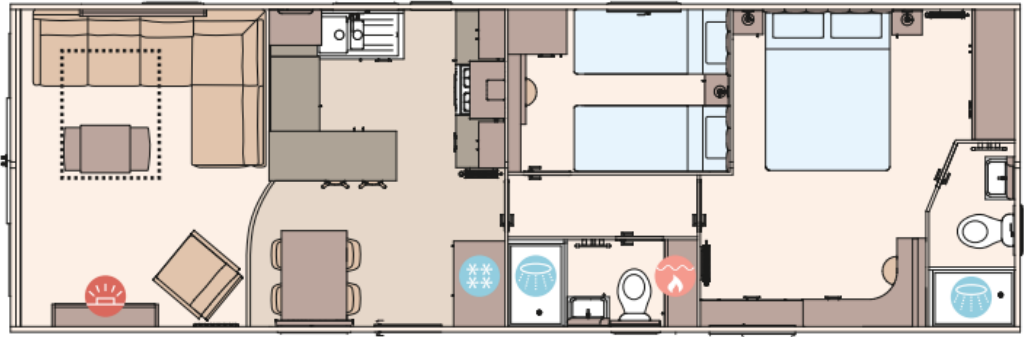

Grundriss

The Ingleton 40ft x 13ft x 2 bedroom

KEY:

Fire

Water heater

Shower

Fridge/Freezer

Front pull out bed

The Ingleton 41ft x 13ft x 3 bedroom

Ausstattung des ABI Ingleton

- Doppelverglasung
- Extra Isolierung
- Residential
- Außen-Lampenanschluss
- Badezimmer mit Dusche
- Betten mit Matratzen
- Feuerlöscher
- Freistehender Esstisch mit losen Stühlen
- Garantie
- Geschirrspülmaschine
- Integrierte Kühl-Gefrierkombination
- Kochnische
- Kombi-Mikrowelle
- Lose Möbel
- Nachtschränke
- Satteldach
- Sitzecke
- Terrassentüren auf der Vorderseite
- TV Möbel
- TV-Anschluss im Wohnraum
- Waschtisch mit Spiegel
- Elektrokamin
- Gaszentralheizung
- Abzugshaube
- Backofen
- Bett mit Stauraum mit Easy-Lift-Funktion
- Couchtisch
- Flügelfenster
- Galvanisiertes Fahrgestell
- Gardinen
- Grill
- Integrierte Waschmaschine
- Kohlenmonoxid Melder
- LED-Einbauspots
- Lüfter im Badezimmer
- Pfannendach
- Schlafcouch im Wohnzimmer
- Spitzdach
- Tresen
- TV-Anschluss im Schlafzimmer
- Vorhänge
- WC im Badezimmer

Über das Chalet

The Ingleton Residential	12.34 m x 4.10 m	40' x 13' / 2 Schlafzimmer	€ 98.070,-
The Ingleton Residential	12.65 m x 4.10 m	41' x 13' / 3 Schlafzimmer	€ 100.380,-

ÜBERGABECHECK

TRANSPORT

GARANTIE