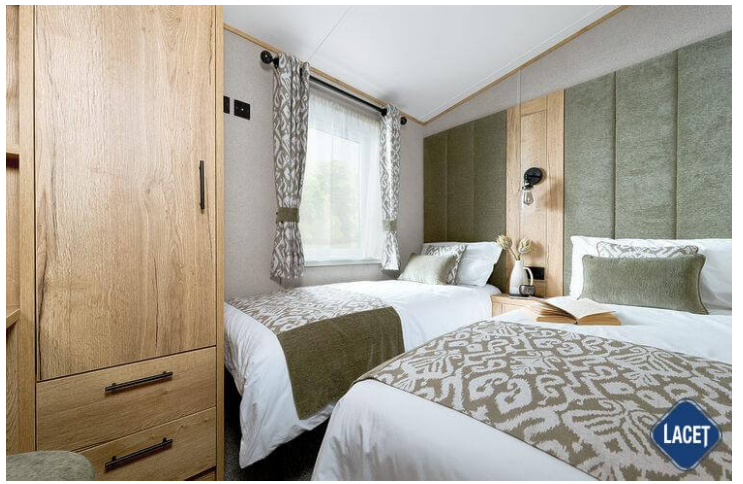

Grundriss

The Ingleton 40ft x 13ft x 2 bedroom

KEY:

-  Fire
-  Water heater
-  Shower
-  Fridge/Freezer
-  Front pull out bed

The Ingleton 41ft x 13ft x 3 bedroom

Ausstattung des ABI Ingleton

- Doppelverglasung
- Extra Isolierung
- Residential
- Außen-Lampenanschluss
- Badezimmer mit Dusche
- Betten mit Matratzen
- Feuerlöscher
- Freistehender Esstisch mit losen Stühlen
- Garantie
- Geschirrspülmaschine
- Integrierte Kühl-Gefrierkombination
- Kochnische
- Kombi-Mikrowelle
- Lose Möbel
- Nachtschränke
- Satteldach
- Sitzecke
- Terrassentüren auf der Vorderseite
- TV Möbel
- TV-Anschluss im Wohnraum
- Waschtisch mit Spiegel
- Elektroamin
- Gaszentralheizung
- Abzugshaube
- Backofen
- Bett mit Stauraum mit Easy-Lift-Funktion
- Couchtisch
- Flügelfenster
- Galvanisiertes Fahrgestell
- Gardinen
- Grill
- Integrierte Waschmaschine
- Kohlenmonoxid Melder
- LED-Einbauspots
- Lüfter im Badezimmer
- Pfannendach
- Schlafcouch im Wohnzimmer
- Spitzdach
- Tresen
- TV-Anschluss im Schlafzimmer
- Vorhänge
- WC im Badezimmer

Über das Chalet

The Ingleton Residential	12.34 m x 4.10 m	40' x 13' / 2 Schlafzimmer	€ 98.070,-
The Ingleton Residential	12.65 m x 4.10 m	41' x 13' / 3 Schlafzimmer	€ 100.380,-

ÜBERGABECHECK

TRANSPORT

GARANTIE