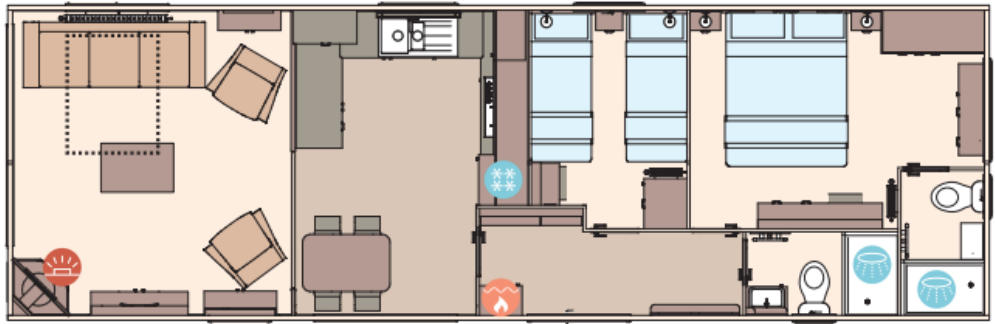

Grundriss

The Langdale 40ft x 13ft x 2 bedroom

KEY:

-  Fire
-  Water heater
-  Shower
-  Fridge/Freezer
-  Front pull out bed

The Langdale 41ft x 13ft x 3 bedroom

Ausstattung des ABI Langdale

- Doppelverglasung
- Extra Isolierung
- Residential
- Außen-Lampenanschluss
- Badezimmer mit Dusche
- Betten mit Matratzen
- Feuerlöscher
- Freistehender Esstisch mit losen Stühlen
- Garantie
- Geschirrspülmaschine
- Integrierte Kühl-Gefrierkombination
- Kochnische
- Kombi-Mikrowelle
- Lose Möbel
- Nachtschränke
- Satteldach
- Sitzecke
- Terrassentüren auf der Vorderseite
- TV-Anschluss im Schlafzimmer
- Vorhänge
- WC im Badezimmer
- Elektroamin
- Gaszentralheizung
- Abzugshaube
- Backofen
- Bett mit Stauraum mit Easy-Lift-Funktion
- Couchtisch
- Flügelfenster
- Galvanisiertes Fahrgestell
- Gardinen
- Grill
- Integrierte Waschmaschine
- Kohlenmonoxid Melder
- LED-Einbauspots
- Lüfter im Badezimmer
- Pfannendach
- Schlafcouch im Wohnzimmer
- Spitzdach
- TV Möbel
- TV-Anschluss im Wohnraum
- Waschtisch mit Spiegel

Über das Chalet

The Langdale Residential	12.36 m x 4.10 m	40' x 13' / 2 Schlafzimmer	€ 96.950,-
The Langdale Residential	12.67 m x 4.10 m	41' x 13' / 3 Schlafzimmer	€ 98.320,-

ÜBERGABECHECK

TRANSPORT

GARANTIE