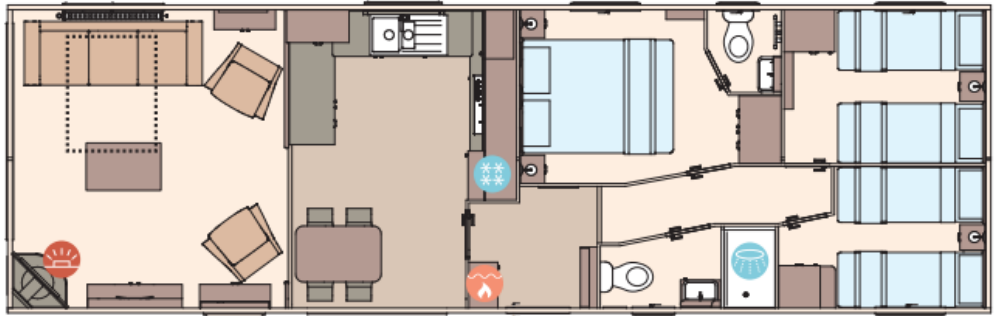

Grundriss

The Langdale 40ft x 13ft x 2 bedroom

KEY:

-  Fire
-  Water heater
-  Shower
-  Fridge/Freezer
-  Front pull out bed

The Langdale 41ft x 13ft x 3 bedroom

Ausstattung des ABI Langdale

- Doppelverglasung
- Extra Isolierung
- Residential
- Außen-Lampenanschluss
- Badezimmer mit Dusche
- Betten mit Matratzen
- Feuerlöscher
- Freistehender Esstisch mit losen Stühlen
- Garantie
- Geschirrspülmaschine
- Integrierte Kühl-Gefrierkombination
- Kochnische
- Kombi-Mikrowelle
- Lose Möbel
- Nachtschränke
- Satteldach
- Sitzecke
- Terrassentüren auf der Vorderseite
- TV-Anschluss im Schlafzimmer
- Vorhänge
- WC im Badezimmer
- Elektroamin
- Gaszentralheizung
- Abzugshaube
- Backofen
- Bett mit Stauraum mit Easy-Lift-Funktion
- Couchtisch
- Flügelfenster
- Galvanisiertes Fahrgestell
- Gardinen
- Grill
- Integrierte Waschmaschine
- Kohlenmonoxid Melder
- LED-Einbauspots
- Lüfter im Badezimmer
- Pfannendach
- Schlafcouch im Wohnzimmer
- Spitzdach
- TV Möbel
- TV-Anschluss im Wohnraum
- Waschtisch mit Spiegel

Über das Chalet

The Langdale Residential	12.36 m x 4.10 m	40' x 13' / 2 Schlafzimmer	€ 96.950,-
The Langdale Residential	12.67 m x 4.10 m	41' x 13' / 3 Schlafzimmer	€ 98.320,-

ÜBERGABECHECK

TRANSPORT

GARANTIE