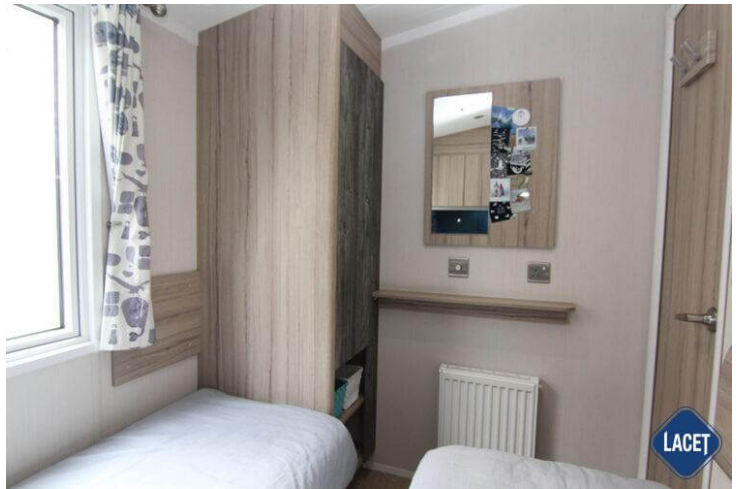

Verkauft

Swift Lighthouse

Art. Nr.:

Status: Gebraucht

Marke: Swift

Modell: Lighthouse

Schlafzimmer: 3

Außenverkleidung: Kunststoff

Abmessungen: 12.60 x 3.70

Ausstattung des Swift Lighthouse

- Doppelverglasung
- Gaszentralheizung
- Außen-Lampenanschluss
- Badezimmer mit Dusche
- Couchtisch
- Flügelfenster
- Garantie
- Grill
- Kombi-Mikrowelle
- Nachtschränke
- Satteldach
- Sitzecke
- Terrassentüren auf der Vorderseite
- TV-Anschluss im Wohnraum
- Waschtisch mit Spiegel
- Elektrokamin
- Abzugshaube
- Backofen
- Betten mit Matratzen
- Einbauspot
- Freistehender Esstisch mit losen Stühlen
- Geschirrspülmaschine
- Kochnische
- Lüfter im Badezimmer
- Pfannendach
- Separates WC
- Spitzdach
- TV-Anschluss im Schlafzimmer
- Vorhänge
- WC im Badezimmer