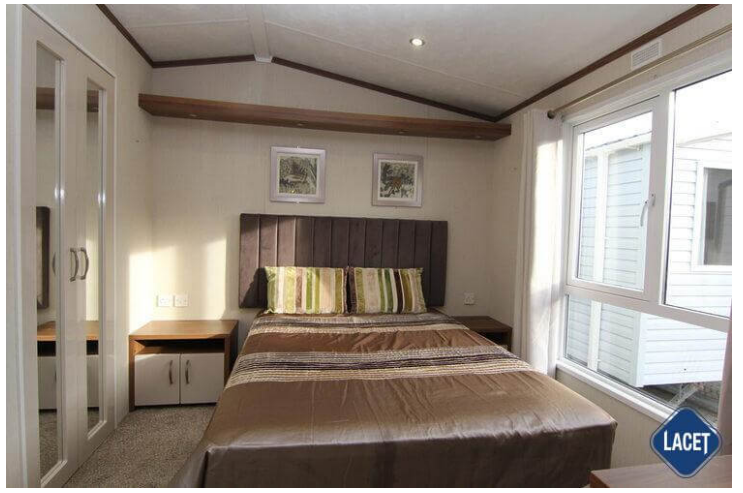

Verkauft

Pemberton Rivington

Art. Nr.:

Status: Gebraucht

Marke: Pemberton

Modell: Rivington

Schlafzimmer: 2

Außenverkleidung: Aluminium

Abmessungen: 12.25 x 3.87

Grundriss

Ausstattung des Pemberton Rivington

- Doppelverglasung
- Extra Isolierung
- Abzugshaube
- Backofen
- Badezimmer mit Dusche
- Betten mit Matratzen
- Elternschlafzimmer mit eigenem Badezimmer
- Freistehender Esstisch mit losen Stühlen
- Gardinen
- Kochnische
- Lose Möbel
- Nachtschränke
- Satteldach
- Terrassentüren auf der Vorderseite
- TV-Anschluss im Schlafzimmer
- Vorhänge
- WC im Badezimmer
- Elektroamin
- Gaszentralheizung
- Außen-Lampenanschluss
- Badezimmer mit Badewanne
- Begehbarer Kleiderschrank
- Einbauspots
- Flügelfenster
- Garantie
- Grill
- Kombi-Mikrowelle
- Lüfter im Badezimmer
- Pfannendach
- Spitzdach
- Tresen
- TV-Anschluss im Wohnraum
- Waschtisch mit Spiegel