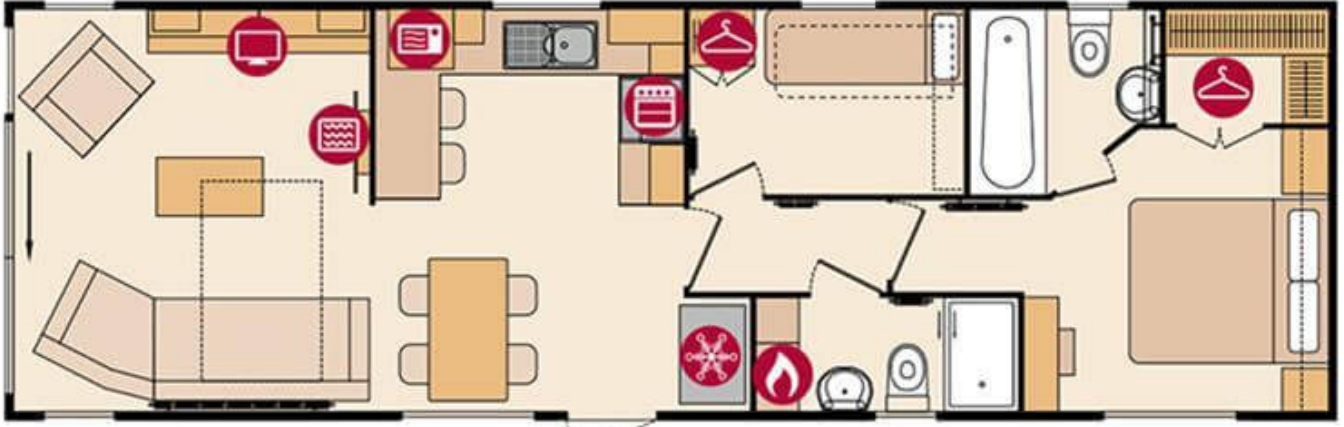

Abmessungen: 12.25 x 3.87

Grundriss

Ausstattung des Pemberton Rivington

- Doppelverglasung
- Extra Isolierung
- Abzugshaube
- Backofen
- Badezimmer mit Dusche
- Betten mit Matratzen
- Elternschlafzimmer mit eigenem Badezimmer
- Freistehender Esstisch mit losen Stühlen
- Gardinen
- Kochnische
- Lose Möbel
- Nachtschränke
- Satteldach
- Terrassentüren auf der Vorderseite
- TV-Anschluss im Schlafzimmer
- Vorhänge
- WC im Badezimmer
- Elektroamin
- Gaszentralheizung
- Außen-Lampenanschluss
- Badezimmer mit Badewanne
- Begehbarer Kleiderschrank
- Einbauspots
- Flügelfenster
- Garantie
- Grill
- Kombi-Mikrowelle
- Lüfter im Badezimmer
- Pfannendach
- Spitzdach
- Tresen
- TV-Anschluss im Wohnraum
- Waschtisch mit Spiegel