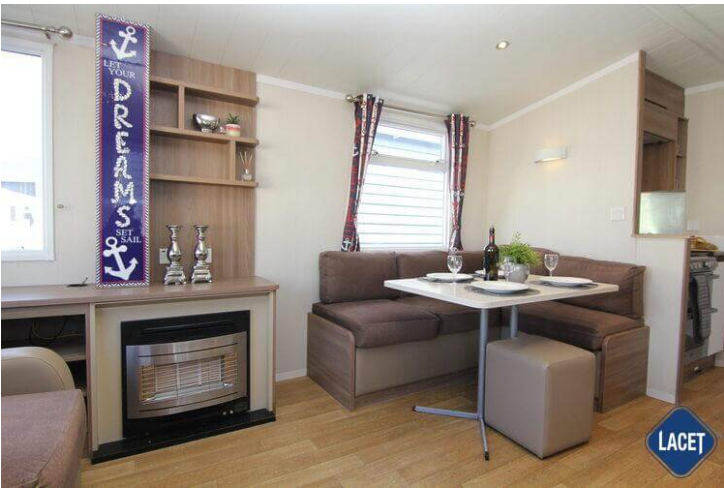

Swift Loire

Art. Nr.:

Status: Gebraucht

Marke: Swift

Modell: Loire

Schlafzimmer: 3

Außenverkleidung: Kunststoff

Abmessungen: 11.00 x 3.10

€ 24.950

Ausstattung des Swift Loire

- Doppelverglasung
- Gaszentralheizung
- Außen-Lampenanschluss
- Badezimmer mit Dusche
- Einbauspots
- Garantie
- Kochnische
- Pfannendach
- Sitzecke
- TV-Anschluss
- Waschtisch mit Spiegel
- Gas Kamin
- Abzugshaube
- Backofen
- Betten mit Matratzen
- Flügelfenster
- Grill
- Nachtschränke
- Satteldach
- Spitzdach
- Vorhänge
- WC im Badezimmer