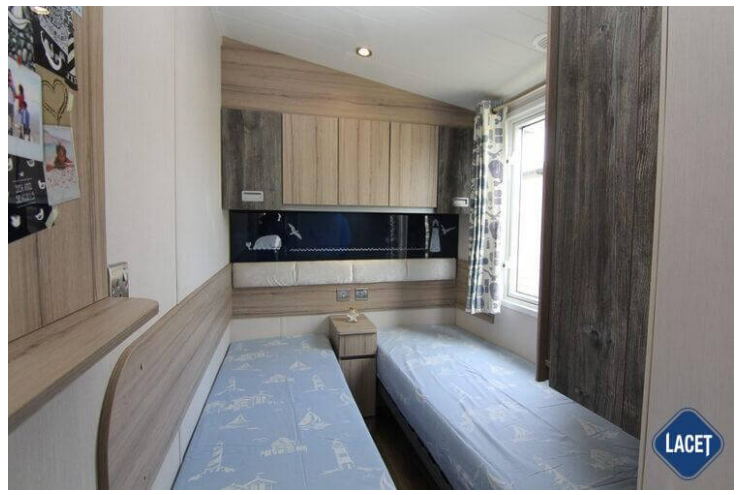

Verkauft

Swift Lighthouse

Art. Nr.:

Status: Gebraucht

Marke: Swift

Modell: Lighthouse

Schlafzimmer: 3

Außenverkleidung: Kunststoff

Abmessungen: 12.60 x 3.70

Ausstattung des Swift Lighthouse

- Doppelverglasung
- Gaszentralheizung
- Außen-Lampenanschluss
- Badezimmer mit Dusche
- Betten mit Matratzen
- Flügelfenster
- Geschirrspülmaschine
- Kochnische
- Nachtschränke
- Satteldach
- Spitzdach
- TV-Anschluss im Schlafzimmer
- Vorhänge
- WC im Badezimmer
- Elektrokamin
- Abzugshaube
- Backofen
- Bett mit Stauraum mit Easy-Lift-Funktion
- Einbauspot
- Garantie
- Grill
- Lose Möbel
- Pfannendach
- Separates WC
- Terrassentüren auf der Vorderseite
- TV-Anschluss im Wohnraum
- Waschtisch mit Spiegel