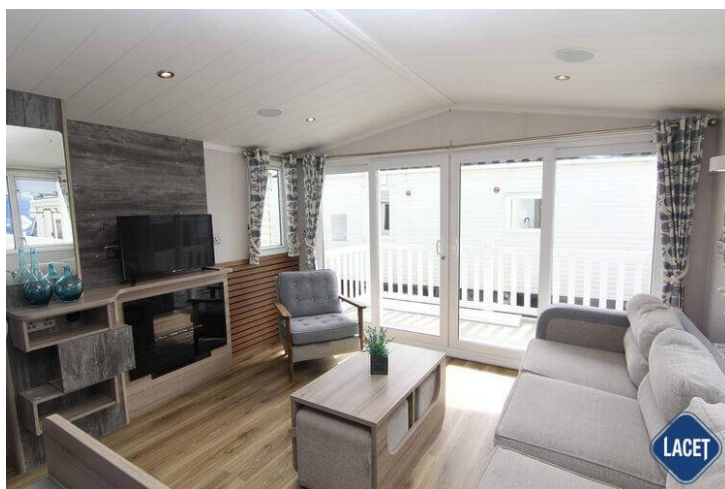

Verkauft

Swift Lighthouse

Art. Nr.:

Status: Gebraucht

Marke: Swift

Modell: Lighthouse

Schlafzimmer: 3

Außenverkleidung: Kunststoff

Abmessungen: 12.60 x 3.70

Ausstattung des Swift Lighthouse

- Doppelverglasung
- Gaszentralheizung
- Außen-Lampenanschluss
- Badezimmer mit Dusche
- Betten mit Matratzen
- Flügelfenster
- Geschirrspülmaschine
- Kochnische
- Nachtschränke
- Satteldach
- Spitzdach
- TV-Anschluss im Schlafzimmer
- Vorhänge
- WC im Badezimmer
- Elektrokamin
- Abzugshaube
- Backofen
- Bett mit Stauraum mit Easy-Lift-Funktion
- Einbauspot
- Garantie
- Grill
- Lose Möbel
- Pfannendach
- Separates WC
- Terrassentüren auf der Vorderseite
- TV-Anschluss im Wohnraum
- Waschtisch mit Spiegel