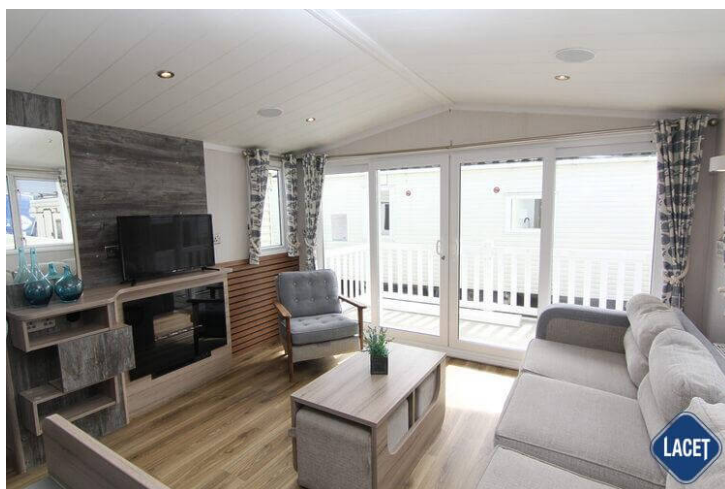

## Swift Lighthouse

**Art. Nr.:**

**Status:** Gebraucht

**Marke:** Swift

**Modell:** Lighthouse

**Schlafzimmer:** 3

**Außenverkleidung:** Kunststoff

**Abmessungen:** 12.60 x 3.70

## Ausstattung des Swift Lighthouse

- Doppelverglasung
- Gaszentralheizung
- Außen-Lampenanschluss
- Badezimmer mit Dusche
- Betten mit Matratzen
- Flügelfenster
- Geschirrspülmaschine
- Kochnische
- Nachtschränke
- Satteldach
- Spitzdach
- TV-Anschluss im Schlafzimmer
- Vorhänge
- WC im Badezimmer
- Elektrokamin
- Abzugshaube
- Backofen
- Bett mit Stauraum mit Easy-Lift-Funktion
- Einbauspot
- Garantie
- Grill
- Lose Möbel
- Pfannendach
- Separates WC
- Terrassentüren auf der Vorderseite
- TV-Anschluss im Wohnraum
- Waschtisch mit Spiegel