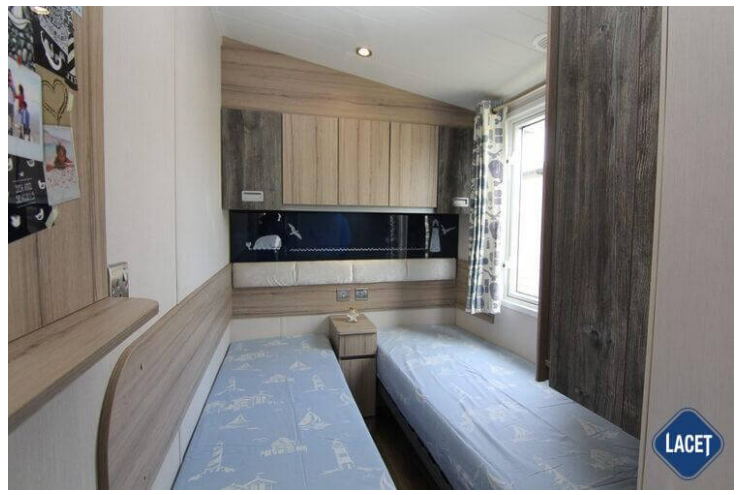

## Swift Lighthouse

**Art. Nr.:**

**Status:** Gebraucht

**Marke:** Swift

**Modell:** Lighthouse

**Schlafzimmer:** 3

**Außenverkleidung:** Kunststoff

**Abmessungen:** 12.60 x 3.70

## Ausstattung des Swift Lighthouse

- Doppelverglasung
- Gaszentralheizung
- Außen-Lampenanschluss
- Badezimmer mit Dusche
- Betten mit Matratzen
- Flügelfenster
- Geschirrspülmaschine
- Kochnische
- Nachtschränke
- Satteldach
- Spitzdach
- TV-Anschluss im Schlafzimmer
- Vorhänge
- WC im Badezimmer
- Elektrokamin
- Abzugshaube
- Backofen
- Bett mit Stauraum mit Easy-Lift-Funktion
- Einbauspot
- Garantie
- Grill
- Lose Möbel
- Pfannendach
- Separates WC
- Terrassentüren auf der Vorderseite
- TV-Anschluss im Wohnraum
- Waschtisch mit Spiegel