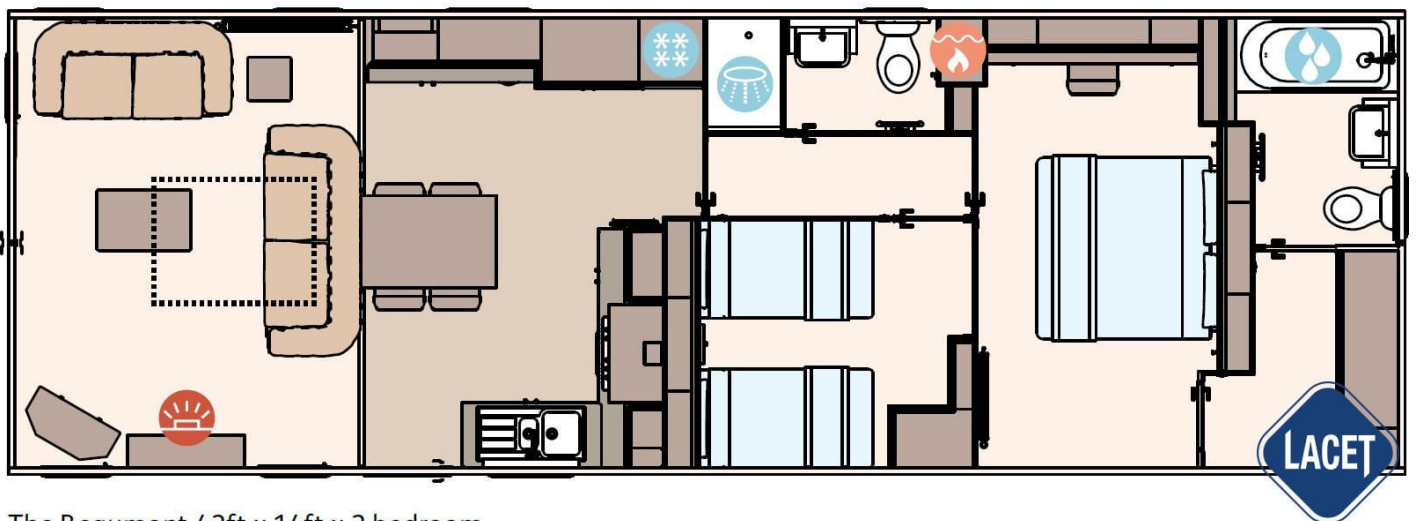

Neu eingetroffen

ABI Beaumont Residential

Art. Nr.:

Status: Gebraucht

Marke: ABI

Modell: Beaumont

Typ: Residential

Schlafzimmer: 2

Außenverkleidung: Kunststoff

Abmessungen: 12.95 x 4.30

€ 59.950

Grundriss

The Beaumont 42ft x 14ft x 2 bedroom

Ausstattung des ABI Beaumont Residential

- Doppelverglasung
- Extra Isolierung
- Abzugshaube
- Backofen
- Badezimmer mit Dusche
- Bett mit Stauraum mit Easy-Lift-Funktion
- Elternschlafzimmer mit eigenem Badezimmer
- Garantie
- Geschirrspülmaschine
- Integrierte Kühl-Gefrierkombination
- Lose Möbel
- Luxusausführung
- Nachtschränke
- Satteldach
- Terrassentüren auf der Vorderseite
- TV-Anschluss im Wohnraum
- Waschtisch mit Spiegel
- Elektrokamin
- Gaszentralheizung
- Außen-Lampenanschluss
- Badezimmer mit Badewanne
- Begehbarer Kleiderschrank
- Betten mit Matratzen
- Flügelfenster
- Gardinen
- Grill
- Integrierte Waschmaschine
- Lüfter im Badezimmer
- Luxusherd
- Pfannendach
- Spitzdach
- TV-Anschluss im Schlafzimmer
- Vorhänge
- WC im Badezimmer