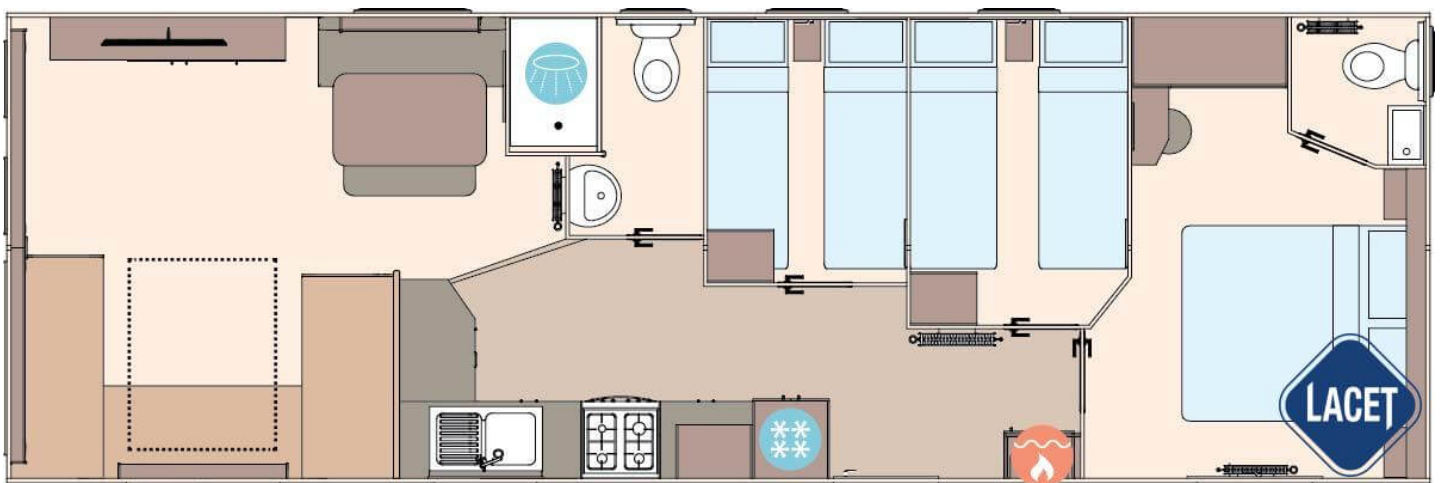

Außenverkleidung: Kunststoff

Abmessungen: 11.14 x 3.70

€ 55.410

Grundriss

Ausstattung des ABI Coworth Deluxe

- Doppelverglasung
- Winterpaket
- Außen-Lampenanschluss
- Badezimmer mit Dusche
- Einzelbetten im Kinderzimmer
- Feuerlöscher
- Garantie
- Integrierte Kühl-Gefrierkombination
- Kohlenmonoxid Melder
- LED-Einbauspots
- Nachtschränke
- Satteldach
- Sitzecke
- Terrassentüren auf der Vorderseite
- Vorhänge
- WC im Badezimmer
- Gaszentralheizung
- Abzugshaube
- Backofen
- Betten mit Matratzen
- Elternschlafzimmer mit separatem WC
- Flügelfenster
- Grill
- Kochnische
- Kombi-Mikrowelle
- Lüfter im Badezimmer
- Pfannendach
- Schlafcouch im Wohnzimmer
- Spitzdach
- TV-Anschluss
- Waschtisch mit Spiegel