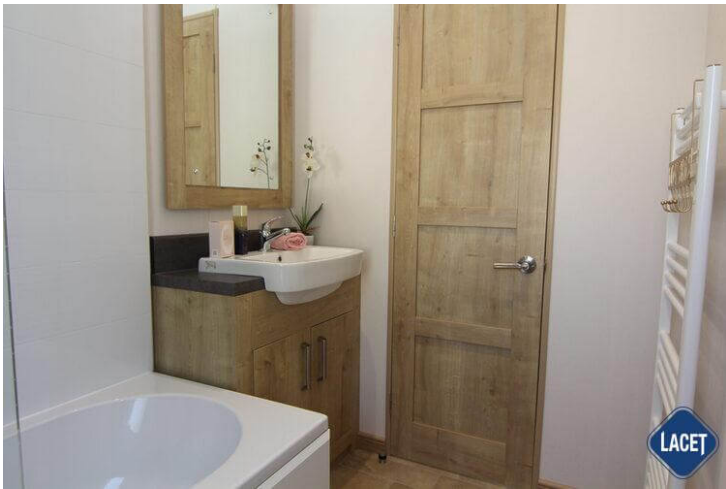

Neu eingetroffen

ABI Westwood Residential

Art. Nr.:

Status: Gebraucht

Marke: ABI

Modell: Westwood

Typ: Residential

Schlafzimmer: 2

Außenverkleidung: Kunststoff

Abmessungen: 13.60 x 4.00

€ 59.950

Grundriss

Ausstattung des ABI Westwood Residential

- Doppelverglasung
- Extra Isolierung
- Residential
- Außen-Lampenanschluss
- Badezimmer mit Badewanne
- Bett mit Stauraum mit Easy-Lift-Funktion
- Einbauspots
- Flügelfenster
- Garantie
- Geschirrspülmaschine
- Integrierte Kühl-Gefrierkombination
- Kombi-Mikrowelle
- Lüfter im Badezimmer
- Luxusherd
- Pfannendach
- Schlafcouch im Wohnzimmer
- Terrassentüren auf der Vorderseite
- TV-Anschluss im Schlafzimmer
- Vorhänge
- Waschtisch mit Spiegel
- Elektroamin
- Gaszentralheizung
- Abzugshaube
- Backofen
- Begehbarer Kleiderschrank
- Betten mit Matratzen
- Elternschlafzimmer mit eigenem Badezimmer
- Freistehender Esstisch mit losen Stühlen
- Gardinen
- Grill
- Integrierte Waschmaschine
- Lose Möbel
- Luxusausführung
- Nachtschränke
- Satteldach
- Spitzdach
- Tresen
- TV-Anschluss im Wohnraum
- Wandlampen
- WC im Badezimmer