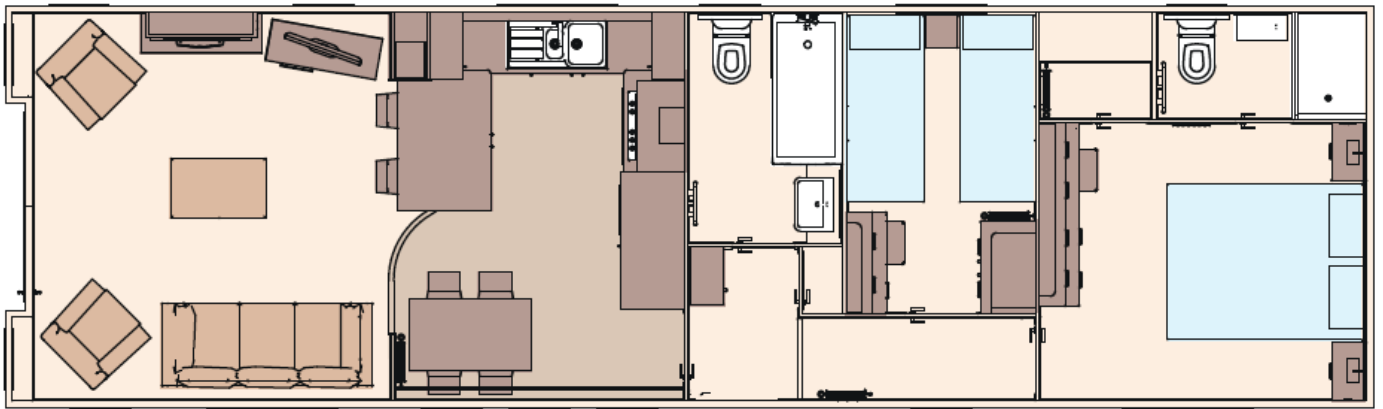

Außenverkleidung: Kunststoff

Abmessungen: 13.60 x 4.00

€ 59.950

Grundriss

Ausstattung des ABI Westwood Residential

- Doppelverglasung
- Extra Isolierung
- Residential
- Außen-Lampenanschluss
- Badezimmer mit Badewanne
- Bett mit Stauraum mit Easy-Lift-Funktion
- Einbauspots
- Flügelfenster
- Garantie
- Geschirrspülmaschine
- Integrierte Kühl-Gefrierkombination
- Kombi-Mikrowelle
- Lüfter im Badezimmer
- Luxusherd
- Pfannendach
- Schlafcouch im Wohnzimmer
- Terrassentüren auf der Vorderseite
- TV-Anschluss im Schlafzimmer
- Vorhänge
- Waschtisch mit Spiegel
- Elektroamin
- Gaszentralheizung
- Abzugshaube
- Backofen
- Begehbarer Kleiderschrank
- Betten mit Matratzen
- Elternschlafzimmer mit eigenem Badezimmer
- Freistehender Esstisch mit losen Stühlen
- Gardinen
- Grill
- Integrierte Waschmaschine
- Lose Möbel
- Luxusausführung
- Nachtschränke
- Satteldach
- Spitzdach
- Tresen
- TV-Anschluss im Wohnraum
- Wandlampen
- WC im Badezimmer