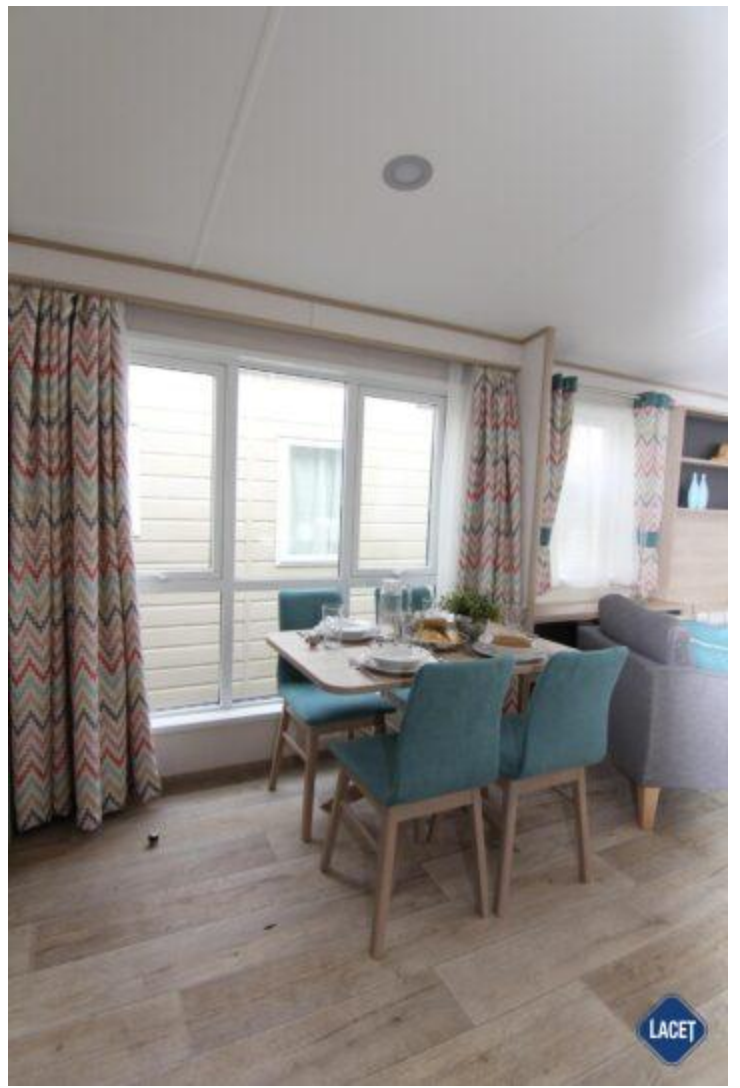

Status: Neu

Marke: ABI

Marke: neue ABI Modelle

Modell: Langdale

Baujahr: 2021

Typ: Residential

Schlafzimmer: 2

Außenverkleidung: Kunststoff

Abmessungen: 12.50 x 4.10

Ausstattung des ABI Langdale

- Doppelverglasung
- Gaszentralheizung
- Umfassendes Winterpaket
- Außen-Lampenanschluss
- Badezimmer mit Dusche
- Betten mit Matratzen
- Einbaue Gefrierschrank
- Elternschlafzimmer mit eigenem Badezimmer
- Feuerlöscher
- Freistehender Esstisch mit losen Stühlen
- Garantie
- Geschirrspülmaschine
- Kohlenmonoxid Melder
- LED-Einbauspots
- Lüfter im Badezimmer
- Luxusherd
- Pfannendach
- Schiebetüren
- Sitzecke
- Terrassentüren auf der Vorderseite
- TV-Anschluss im Schlafzimmer
- Vorhänge
- Waschmaschinen-Anschluss
- WC im Badezimmer
- Elektroamin
- Residential
- Abzugshaube
- Backofen
- Bett mit Stauraum mit Easy-Lift-Funktion
- Couchtisch
- Einbaukühlschrank
- Extragroße Dusche
- Flügelfenster
- Galvanisiertes Fahrgestell
- Gardinen
- Grill
- Kombi-Mikrowelle
- Lose Möbel
- Luxusausführung
- Nachtschränke
- Satteldach
- Schlafcouch im Wohnzimmer
- Spitzdach
- TV Möbel
- TV-Anschluss im Wohnraum
- Wandlampen
- Waschtisch mit Spiegel