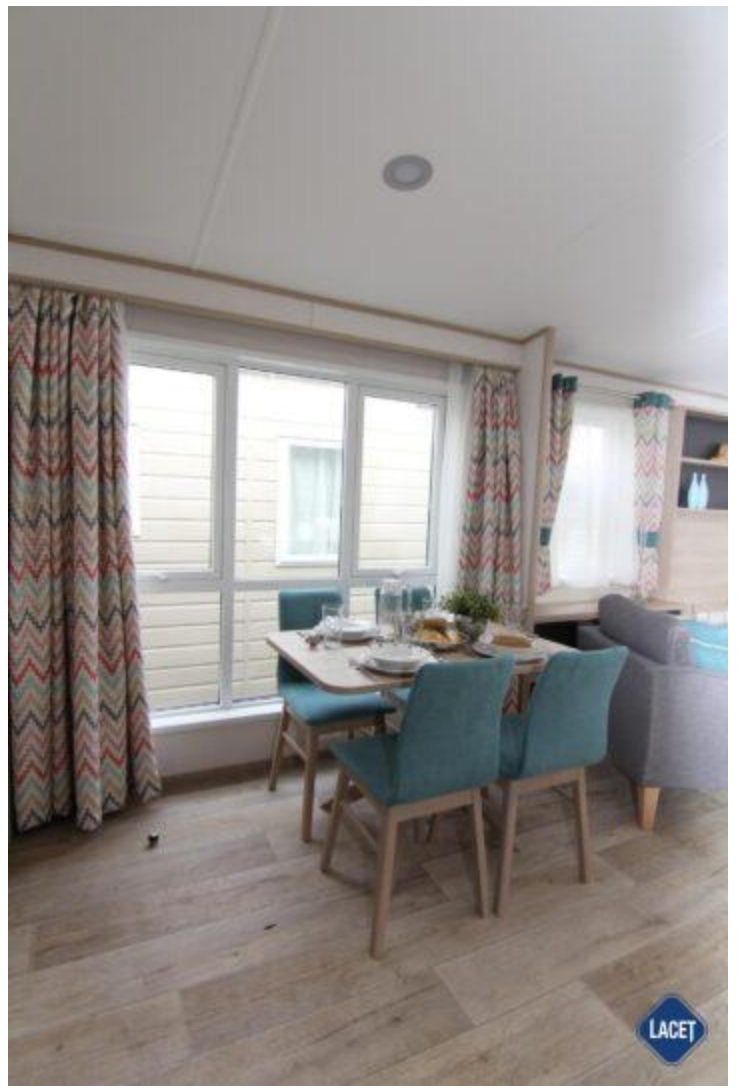

Status: Neu

Marke: ABI

Marke: neue ABI Modelle

Modell: Langdale

Baujahr: 2021

Typ: Residential

Schlafzimmer: 2

Außenverkleidung: Kunststoff

Abmessungen: 12.50 x 4.10

Ausstattung des ABI Langdale

- Doppelverglasung
- Gaszentralheizung
- Umfassendes Winterpaket
- Außen-Lampenanschluss
- Badezimmer mit Dusche
- Betten mit Matratzen
- Einbaugefrierschrank
- Elternschlafzimmer mit eigenem Badezimmer
- Feuerlöscher
- Freistehender Esstisch mit losen Stühlen
- Garantie
- Geschirrspülmaschine
- Kohlenmonoxid Melder
- LED-Einbauspots
- Lüfter im Badezimmer
- Luxusherd
- Pfannendach
- Schiebetüren
- Sitzecke
- Terrassentüren auf der Vorderseite
- TV-Anschluss im Schlafzimmer
- Vorhänge
- Waschmaschinen-Anschluss
- WC im Badezimmer
- Elektrokamin
- Residential
- Abzugshaube
- Backofen
- Bett mit Stauraum mit Easy-Lift-Funktion
- Couchtisch
- Einbaukühlschrank
- Extragroße Dusche
- Flügelfenster
- Galvanisiertes Fahrgestell
- Gardinen
- Grill
- Kombi-Mikrowelle
- Lose Möbel
- Luxusausführung
- Nachtschränke
- Satteldach
- Schlafcouch im Wohnzimmer
- Spitzdach
- TV Möbel
- TV-Anschluss im Wohnraum
- Wandlampen
- Waschtisch mit Spiegel