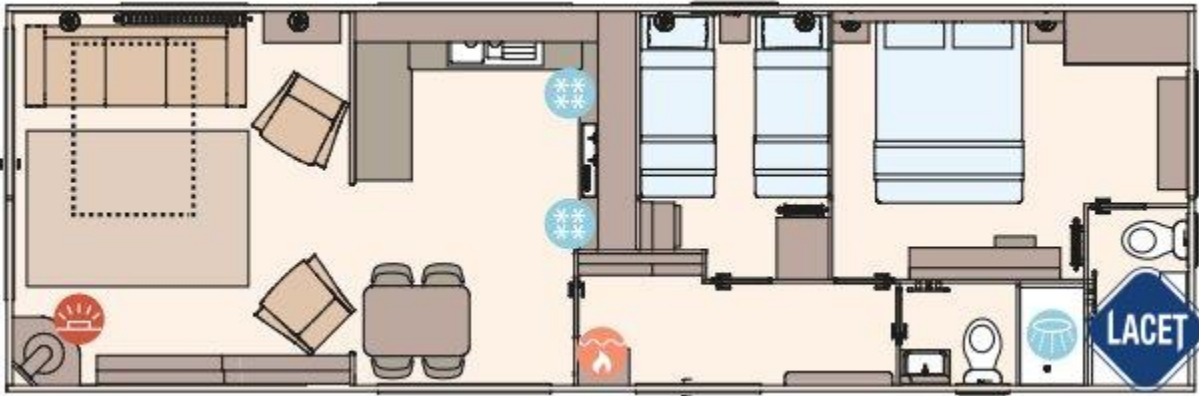

Abmessungen: 12.50 x 4.10

Ausstattung des ABI Langdale

- Doppelverglasung
- Gaszentralheizung
- Umfassendes Winterpaket
- Außen-Lampenanschluss
- Badezimmer mit Dusche
- Betten mit Matratzen
- Einbaugefrierschrank
- Elternschlafzimmer mit eigenem Badezimmer
- Feuerlöscher
- Freistehender Esstisch mit losen Stühlen
- Garantie
- Geschirrspülmaschine
- Kohlenmonoxid Melder
- LED-Einbauspots
- Lüfter im Badezimmer
- Luxusherd
- Pfannendach
- Schiebetüren
- Sitzecke
- Terrassentüren auf der Vorderseite
- TV-Anschluss im Schlafzimmer
- Vorhänge
- Waschmaschinen-Anschluss
- WC im Badezimmer
- Elektrokamin
- Residential
- Abzugshaube
- Backofen
- Bett mit Stauraum mit Easy-Lift-Funktion
- Couchtisch
- Einbaukühlschrank
- Extragroße Dusche
- Flügelfenster
- Galvanisiertes Fahrgestell
- Gardinen
- Grill
- Kombi-Mikrowelle
- Lose Möbel
- Luxusausführung
- Nachtschränke
- Satteldach
- Schlafcouch im Wohnzimmer
- Spitzdach
- TV Möbel
- TV-Anschluss im Wohnraum
- Wandlampen
- Waschtisch mit Spiegel