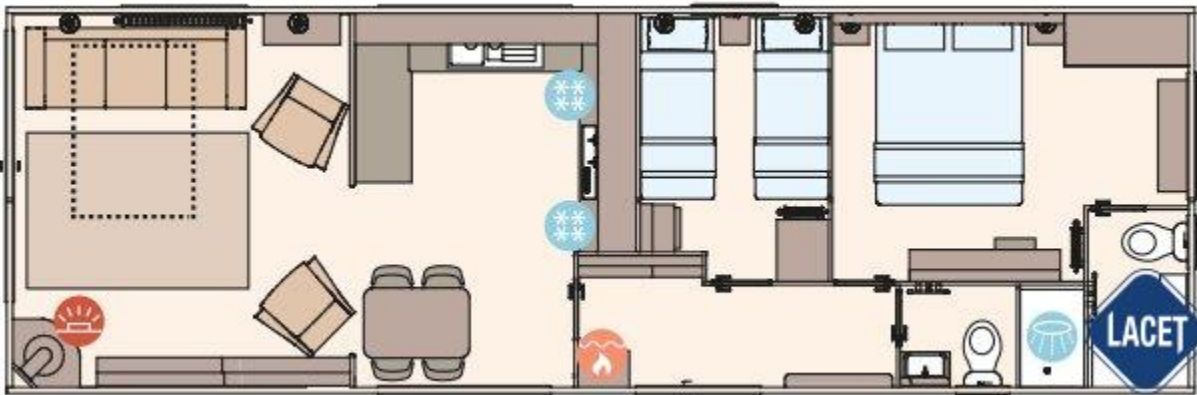

Abmessungen: 12.50 x 4.10

Ausstattung des ABI Langdale

- Doppelverglasung
- Gaszentralheizung
- Umfassendes Winterpaket
- Außen-Lampenanschluss
- Badezimmer mit Dusche
- Betten mit Matratzen
- Einbaue Gefrierschrank
- Elternschlafzimmer mit eigenem Badezimmer
- Feuerlöscher
- Freistehender Esstisch mit losen Stühlen
- Garantie
- Geschirrspülmaschine
- Kohlenmonoxid Melder
- LED-Einbauspots
- Lüfter im Badezimmer
- Luxusherd
- Pfannendach
- Schiebetüren
- Sitzecke
- Terrassentüren auf der Vorderseite
- TV-Anschluss im Schlafzimmer
- Vorhänge
- Waschmaschinen-Anschluss
- WC im Badezimmer
- Elektroamin
- Residential
- Abzugshaube
- Backofen
- Bett mit Stauraum mit Easy-Lift-Funktion
- Couchtisch
- Einbaukühlschrank
- Extragroße Dusche
- Flügelfenster
- Galvanisiertes Fahrgestell
- Gardinen
- Grill
- Kombi-Mikrowelle
- Lose Möbel
- Luxusausführung
- Nachtschränke
- Satteldach
- Schlafcouch im Wohnzimmer
- Spitzdach
- TV Möbel
- TV-Anschluss im Wohnraum
- Wandlampen
- Waschtisch mit Spiegel